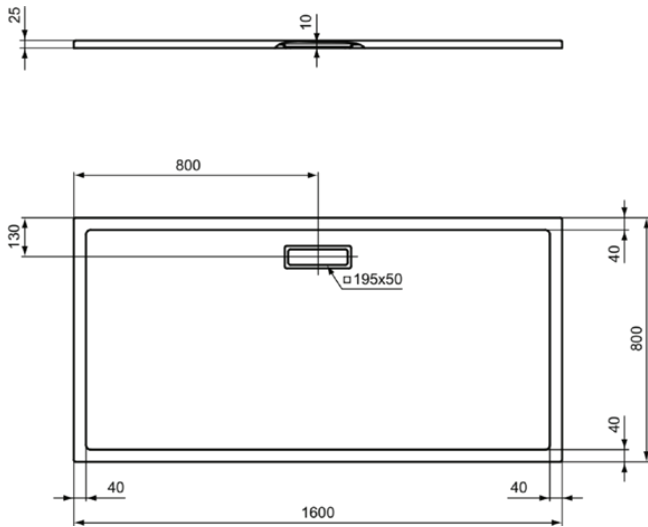

ULTRAFLAT NEW

T4471V1

ULTRAFLAT NEW | Rechteck-Brausewanne 1600x800x25 mm in weiß seidenmatt, ohne Ablaufgarnitur | Reinigungsmittelbeständig, Lichtbeständig, Barrierefrei, gemäß DIN 18040, 25 mm Höhe

Bild & Zeichnung

Allgemeine Informationen

Produktart	Rechteck-Brausewanne
Marke	Ideal Standard
Kollektion	ULTRAFLAT NEW
Farbcode	V1
Farbbeschreibung	Weiß Seidenmatt
Oberflächenveredelung	satin
Maximale Höhe (mm)	25
Maximale Breite (mm)	1600
Ausladung (mm)	800
EAN Code	8014140481898
Nettogewicht (kg)	25.33