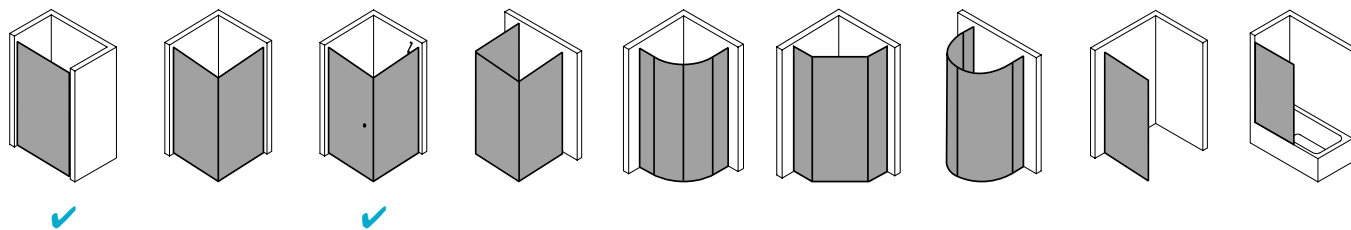

Einbausituation