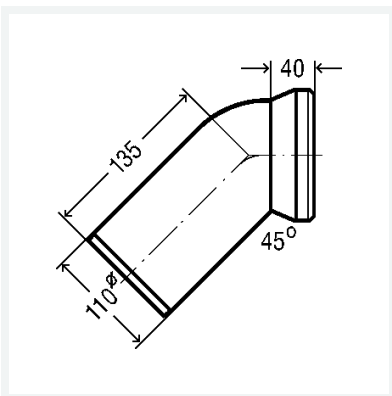

Anschlussbogen 45°

- für WC

Ausstattung

Lippendichtung

Modell 3812

Artikel 145 743

Eigenschaften

Durchmesser Nominal	DN	100
Ausführung	pergamon/comee	
Gewicht	248 g	
Volumen	4298,37 cm ³	
Werkstoff	Kunststoff	