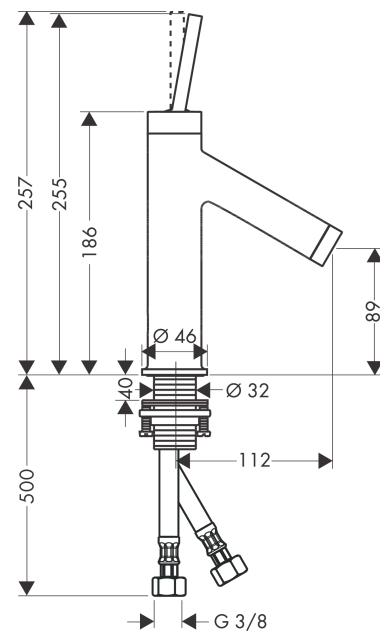

AXOR Starck
Einhebel-Waschtischmischer 90 mit Pingriff und Ablaufgarnitur
 Oberfläche: **Brushed Bronze** Artikelnummer: **10117140**

Merkmale

- besteht aus: Einhebel-Waschtischmischer, Ablaufgarnitur
- ComfortZone 90
- Ausladung: 112 mm
- Auslaufhöhe: 89 mm
- Griffvariante: Pingriff
- Strahlart: Normalstrahl
- maximale Durchflussmenge bei 3 bar: 5 l/min
- Keramikmischsystem
- für Durchlauferhitzer geeignet
- unverschleißbare Ablaufgarnitur
- Anschlussart: G 3/8 Anschlussschläuche
- Anschlussgröße: DN15
- EU-Taxonomie: max. 6 l/min - wesentlicher Beitrag (SC) möglich
- DVGW NW-6506BT0622
- P-IX 9698/IO

Technologie

Zertifikate / Nachhaltigkeit

Produktabbildung

Maßzeichnung

AXOR Starck
Einhebel-Waschtismischer 90 mit Pingriff und Ablaufgarnitur
 Oberfläche: **Brushed Bronze** Artikelnummer: **10117140**

Durchflussdiagramm