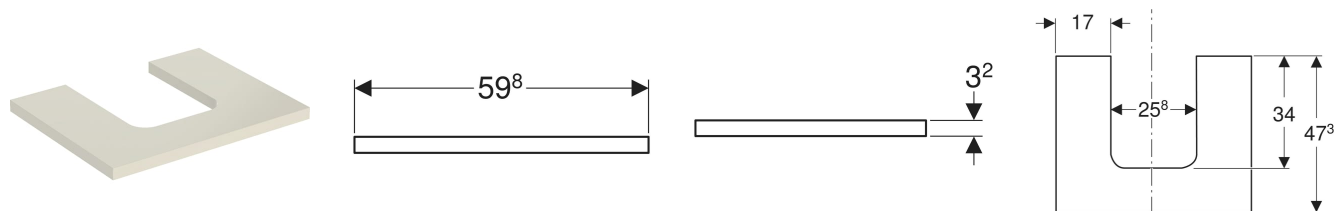

Geberit ONE Waschtischplatte mit Ausschnitt, für Aufsatzwaschtisch Schalenform

VERWENDUNGSZWECKE

- Zur Montage auf einem Geberit ONE, Acanto, iCon Waschtischunterschrank

EIGENSCHAFTEN

- FSC™ C134279 zertifiziert
- Feuchtigkeitsbeständig

TECHNISCHE DATEN

Werkstoff Hochverdichtete Dreischicht-Holzspanplatte

LIEFERUMFANG

- Waschtischplatte
- Befestigungsmaterial

ZUSÄTZLICH ZU BESTELLEN

- Geberit ONE Aufsatzwaschtisch Schalenform, CleanDrain

- Geberit ONE Aufsatzwaschtisch Schalenform

INFO

- Für die Installation des Unterschranks wird ein Geberit Waschbeckenanschluss, Raumsparmodell benötigt. Siehe Sortimentsübersicht Waschtisch-Serie oder Onlinekatalog, Zubehör Waschtische.
- Mix & Match: Artikel gleicher Breite sind in den Serien Geberit ONE, Acanto, iCon frei kombinierbar

Art-Nr.	Mix & Match	Farbe / Oberfläche	Ausschnitt	B cm	B1 cm	H cm	T cm	VE1 St.
505.271.00.4 *	Ja	sandgrau / lackiert hochglänzend	mittig	59.8	17	3.2	47.3	1

* Auftragsbezogene Produktion