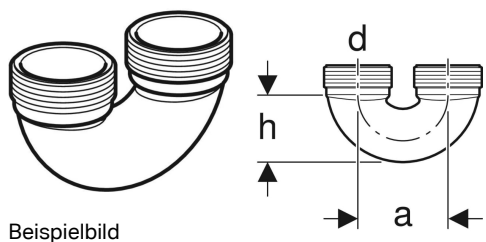

**Geberit Gewindebogen**

Art.-Nr.	Farbe / Oberfläche	d, Ø	arc	a	h	VE1
242.099.11.1	weiß-alpin	32 mm	180 °	6 cm	4 cm	1 St.