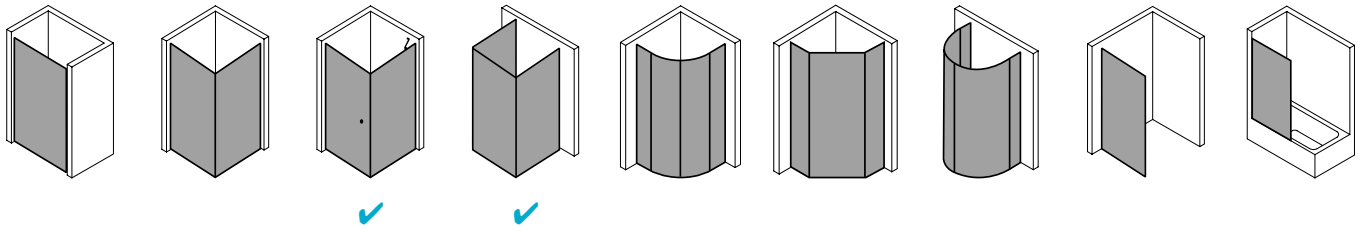

Einbausituation