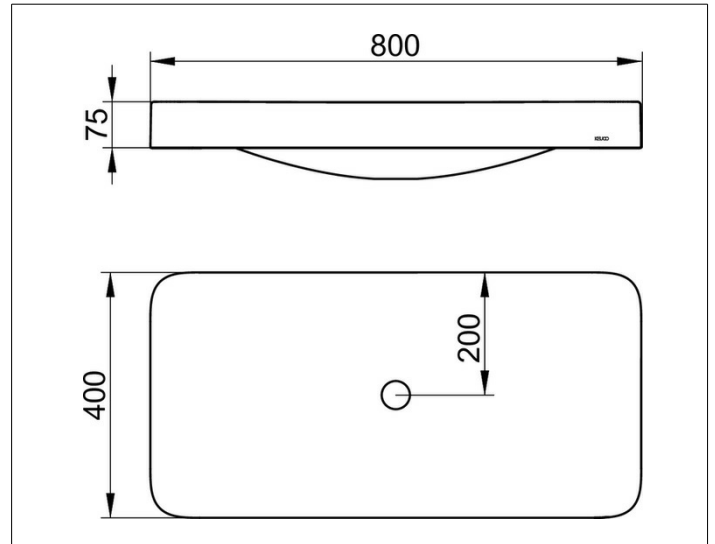

Edition 400

31580317500 Keramik-Einbauwaschtisch

PRODUKT

ZEICHNUNG

PRODUKTBESCHREIBUNG

ohne Hahnlochbohrung, ohne Überlauf,
mit Oberflächenversiegelung CleanPlus

OBERFLÄCHE

weiß

ABMESSUNG

800 x 75 x 400 mm