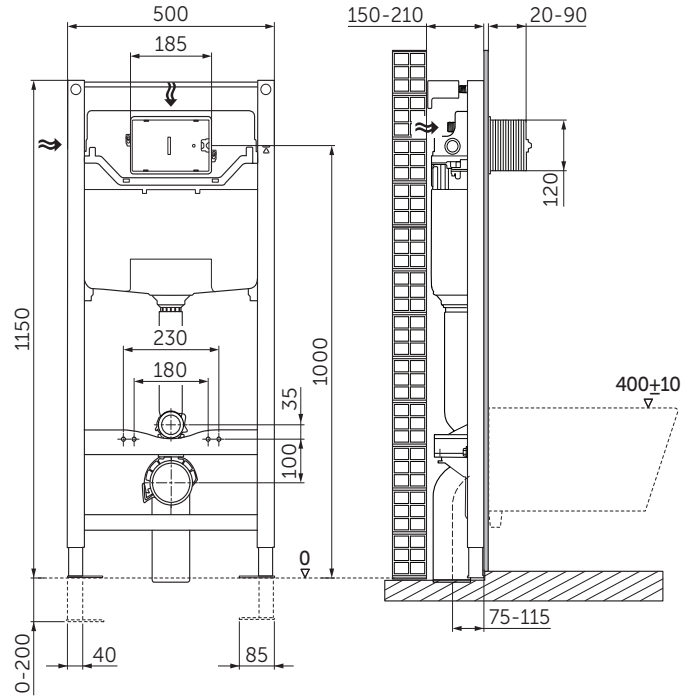

PROSYS

WC Frame 120

Installation - Installazione - Installation - Montage - Instalación - Montering - Монтаж
 Montáž - Paigaldamine - Εγκατάσταση - Beszerelés - Montavimas - Montāža - Instalare
 Инсталација - Montaž - Установка - Montaža - Montáž - Montaj - Інсталяція

(dimensions in millimeters)

4

5

6 A

6 B

7

9 A

8

9 B

9 C

10

i

> 660

R029867

4L

6L