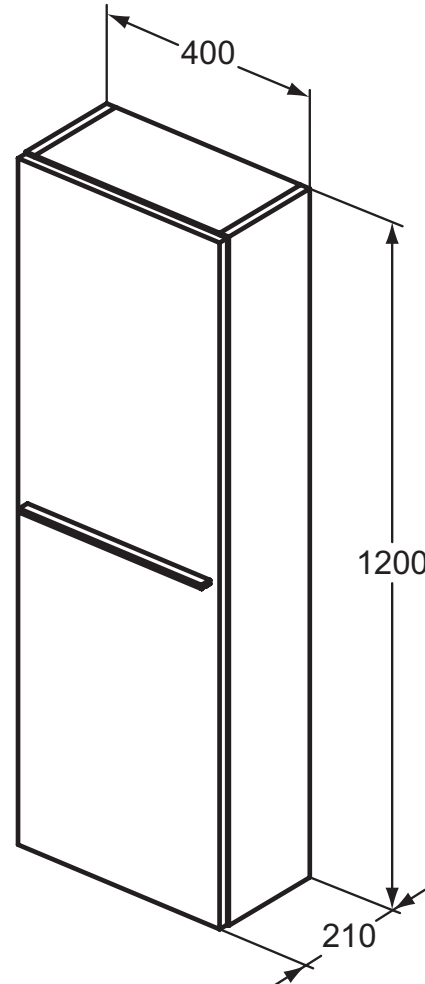

Ideal Standard

Ideal Standard i.life S

Artikel-Nr.: T5289NF

Halbhochschrank 1200mm

Ideal Standard i.life S Halbhochschrank 1200mm, mit 1 Softclose Tür

Farbe: NF - Sandbeige

Eigenschaften: .

Mehr Produktdetails:

Montage:	Wandhängend
Gewicht (kg):	17,85
Material:	Holz
Designer:	Palomba Serafini Associati
Höhe (mm):	1200
Breite (mm):	400
Tiefe/Ausladung (mm):	210
Form:	Rechteckig

Ideal Standard GmbH - Deutschland