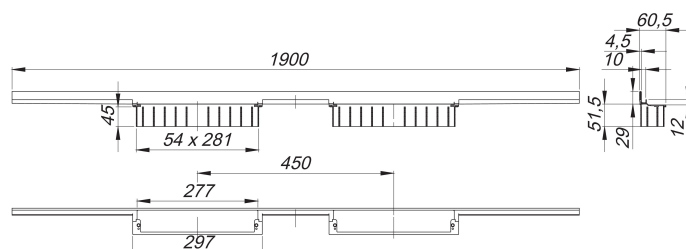

## Duschrinne CeraWall Individual Duo, 1900 mm

Artikelnummer: 536082

GTIN: 4001636536082

Rabattgruppe: 11

### Beschreibung:

Duschrinne CeraWall Individual Duo, 1900 mm

zum Einbau mit Ablaufgehäuse DallFlex Duo, DallFlex Duo Plan und DallFlex Duo senkrecht.

Ablaufprofil zum verdeckten Einbau am Übergang zwischen Wand und Boden, geeignet für Boden- und Wandbeläge von 12 – 24 mm (inkl. Kleberbett), Länge millimetergenau anpassbar.

Ausführung:

- selbstklebendes Sicherheitsband S 3 mit Schnittschutzarmierung aus Edelstahl zum Schutz der Flächenabdichtung und Schalldämmband zur Entkoppelung vom Baukörper
- Montagezubehör und Positionierhilfen
- Anreißschablone
- Bauschutzabdeckung