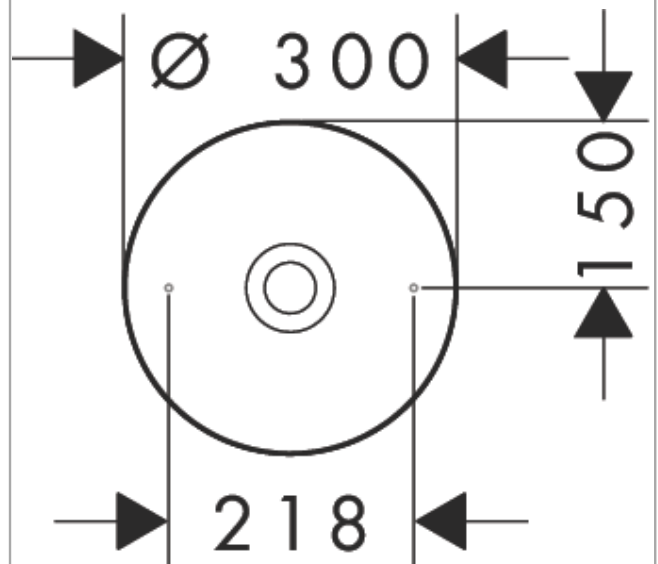

AXOR Suite Waschbecken & Badewannen
Aufsatzwaschtisch 300 ohne Hahnloch und Überlauf
Oberfläche: **Brushed Nickel** Artikelnummer: **42000820**

Merkmale

- besteht aus: Aufsatzwaschtisch, Designrahmen
- Material: SolidSurface
- 300/300/95 mm (BxTxH)
- Material Rahmen: Metall
- Glanzgrad Keramik: matt
- ohne Hahnloch
- ohne Überlauf
- ohne Ablaufgarnitur
- nur mit nicht verschließbaren Ablaufventilen kombinierbar
- Einbauart: Aufsatz

Designpreise

Produktabbildung

Maßzeichnung

AXOR Suite Waschbecken & Badewannen
 Aufsatzwaschtisch 300 ohne Hahnloch und Überlauf
 Oberfläche: **Brushed Nickel** Artikelnummer: **42000820**

Einbaubeispiel