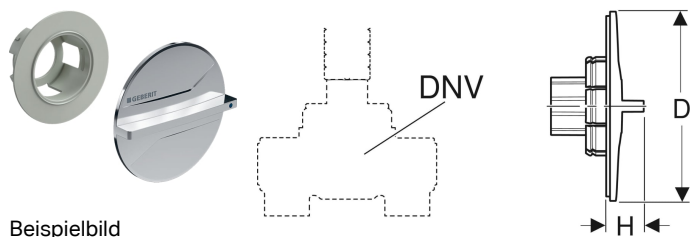

## Geberit Set Betätigungsgriff für UP-Kugelhahn

Beispielbild

### Eigenschaften

- Verchromt

### Lieferumfang

- Betätigungsgriff verchromt
- Aufnahme mit Aufsteckspindel und Rastbuchse
- Farbmarkierungen (rot, blau)

Art.-Nr.	Farbe / Oberfläche	DNV	D	H	VE1	VE2	VE3
610.089.21.1	hochglanz-verchromt	15 / 20	7.5 cm	1.5 cm	1 St.	10 St.	50 St.

### Zubehör

- Geberit GIS Set Waschtisch für Standarmatur, mit zwei Wasserzählerstrecken mit UP-Absperrventil und Anschluss-T-Stück
- Geberit GIS Set Waschtisch für Standarmatur, mit einer Wasserzählerstrecke mit UP-Absperrventil und Anschluss-T-Stück