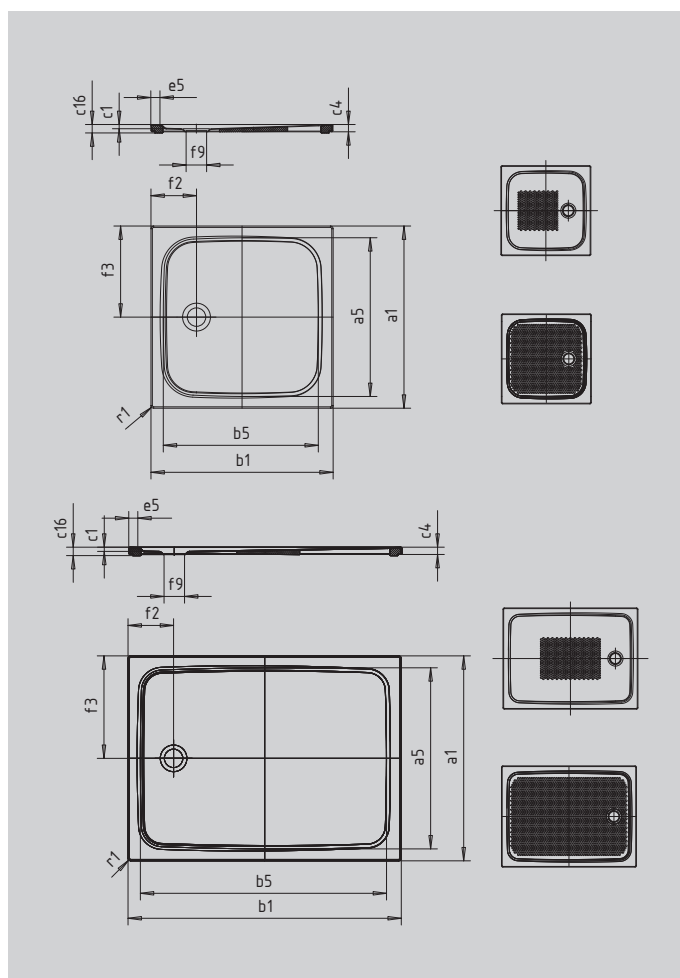

CAYONOPLAN MIT WANNENTRÄGER EXTRAFLACH

- bodenebene Dusche
- klassisches Design mit umlaufender Prägung
- Perfect Match zur CAYONO Modellfamilie
- großzügige Standfläche durch seitlichen Ablauf
- aus KALDEWEI Stahl-Emaille

Abbildung ähnlich

SECURE⁺

Modell		2261
Äußere Länge	a_1	750 mm
Innere Länge	a_5	640 mm
Äußere Breite	b_1	1200 mm
Innere Breite	b_5	1090 mm
Tiefe Innen	c_1	18 mm
Randhöhe	c_4	32 mm
Höhe mit Wannenträger extraflach	c_{16}	37 mm
Randbreite	e_5	50 mm
Durchmesser Ablaufloch	f_9	Ø 90 mm
Abstand Wannrand bis Mitte Ablaufloch	f_2, f_3	200; 375 mm
Äußerer Radius	r_1	12 mm
Nettogewicht		24 kg
Antislip		375 x 535 mm
Vollantislip		575 x 1035 mm
SECURE PLUS		Vollflächig