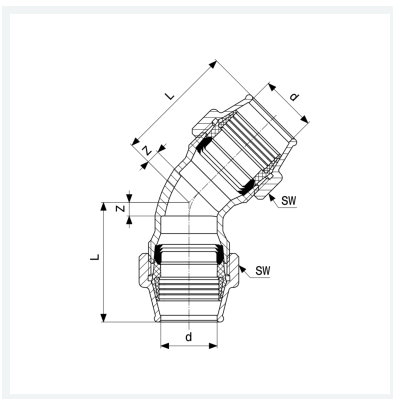

Maxiplex-Bogen 45°
- Verschraubungen

Ausstattung

Mehrkant

Modell 9026

Artikel 712 792

Eigenschaften

Rohraußendurchmesser	d	63
Z-Maß	Z	16 mm
Länge	L	97 mm
Schlüsselweite	SW	90 mm
Gewicht	1863 g	
Volumen	3108 cm ³	
Werkstoff	Rotguss	