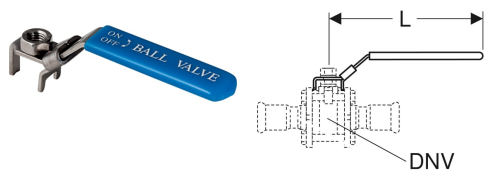

Set Betätigungshebel abschliessbar, für Geberit Mapress Kugelhahn, geflanscht

Beispielbild

Technische Daten

Werkstoff

Edelstahl

Lieferumfang

- Hebel
- Unterlegscheibe

- Mutter

Art.-Nr.	DNV	L	VE1
90778	25 / 32	12 cm	1 St.
90779	40 / 50	15 cm	1 St.
90775	15	8.5 cm	1 St.
90776	20	9.5 cm	1 St.
90780	65	21.5 cm	1 St.
90781	80	35 cm	1 St.
90783	100	50 cm	1 St.