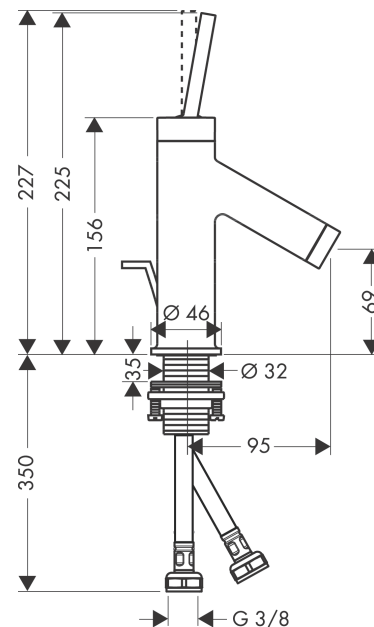

AXOR Starck Einhebel-Waschtischmischer 70 mit Pingriff für Handwaschbecken und Zugstangen- Ablaufgarnitur

Oberfläche: **Stainless Steel Optic** Artikelnummer: **10116800**

Beschreibung

Merkmale

- besteht aus: Einhebel-Waschtischmischer, Ablaufgarnitur
- ComfortZone: 70
- Ausladung: 95 mm
- Auslaufhöhe: 69 mm
- Griffvariante: Pingriff
- Strahlart: Normalstrahl
- Maximale Durchflussmenge bei 3 bar: 5 l/min
- Keramikmischsystem
- Zugstangen-Ablaufgarnitur G 1 ¼
- Geräuschgruppe: I
- Durchflussklasse: O
- SVGW 0503-4952

Artikeldetails

TEAM-Nr. 758477.531

Preis exkl. MwSt. 786.00 CHF

Technologie

Zertifikate / Nachhaltigkeit

Produktabbildung

Maßzeichnung

Durchflussdiagramm