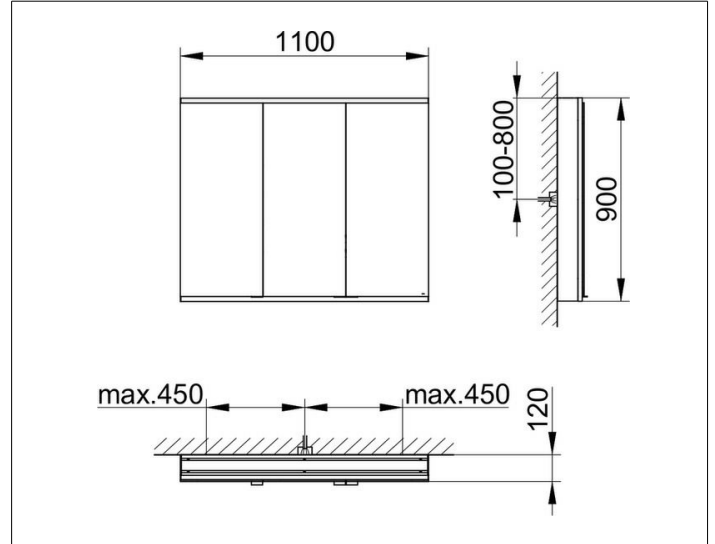

Royal Modular 2.0
800311111000200 Spiegelschrank

PRODUKT

ZEICHNUNG

EEK: C ,

OBERFLÄCHE

silber-eloxiert

ABMESSUNG

1100 x 900 x 120 mm