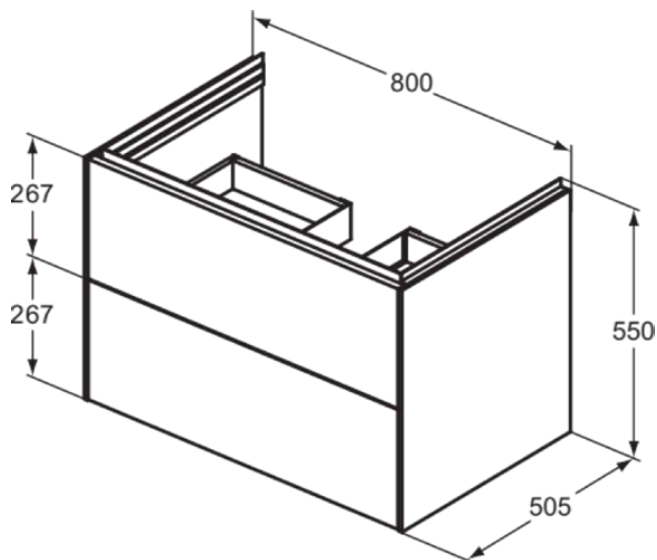

CONCA

T4574Y5

CONCA | Waschtisch-Unterschrank 800x505x555 mm in walnuss dunkel dekor, 2 Schubladen | Push-to-open

Bild & Zeichnung

Allgemeine Informationen

Produktart	Waschtisch-Unterschrank
Marke	Ideal Standard
Kollektion	CONCA
Designer	Palomba Serafini Associati
Farbcode	Y5
Farbbeschreibung	Walnuss Dunkel Dekor
Oberflächenveredelung	Matt
Maximale Höhe (mm)	555
Maximale Breite (mm)	800
Ausladung (mm)	505
Befestigungsart	Befestigungsset
EAN Code	8014140483014
Nettogewicht (kg)	41.00

Funktionen

Push-to-open

Downloads

- [Montageanleitung](#)
- [Ersatzteilliste](#)

Produktspezifikationen

Mit Waschtischplatte	Nein
Anzahl der Türen (gesamt)	0
Anzahl der Türen (links öffnend)	0
Anzahl der Türen (rechts öffnend)	0
Anzahl der Schwingtüren	0
Anzahl der Schiebetüren	0
Anzahl der Rolltüren	0
Anzahl der Auszüge (gesamt)	2
Anzahl der externen Auszüge	2
Anzahl der internen Auszüge	0
Auszugsmechanismus	Push-to-open
Einzugsmechanismus	Soft-closing
Anzahl der offenen Fächer	0
Anzahl der Ablagen	0
Mit Steckdose	Nein
Mit Innenbeleuchtung	Nein
Materialspezifikation (Korpus)	Hochverdichtete 3-Schicht Spanplatte
Platzsparendes Modell	Nein
PVD Technologie	Nein
IdealPlus Technologie	Nein