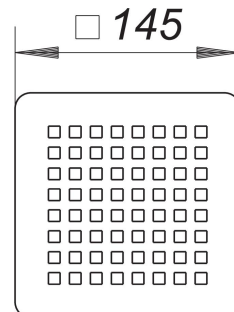

Rost Quadra 145r10, 145 x 145 mm

Artikelnummer: 502179

GTIN: 4001636502179

Rabattgruppe: 3

Beschreibung:

Rost Quadra 145r10, 145 x 145 mm
mit Radius 10 für einteilige Naturstein-Duschtassen
Design-Rost, Oberfläche matt satiniert, mit quadratischen Ablauföffnungen

Material:

Edelstahl 1.4301, massiv 5 mm

Farbig oberflächenveredelte Roste auf Anfrage.