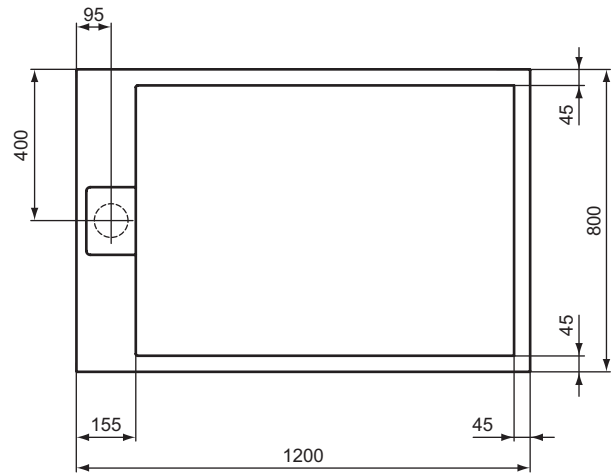

# Ultra Flat S Ideal Standard

Artikel-Nr.: T5220FR

## Rechteck-Brausewanne 1200x800mm, bodeneben

Ultra Flat S Ideal Standard i.life Rechteck-Brausewanne  
1200x800mm, bodeneben

Farbe: FR - Carraraweiß

Technologie: Ideal Solid

Eigenschaften: .

### Mehr Produktdetails:

Zulassungen:	DIN EN 14527; DIN EN 251; DIN EN 51097 Klasse C
Gewicht (kg):	33,10
Material:	Ideal Solid
Designer:	Palomba Serafini Associati
Höhe (mm):	30
Breite (mm):	800
Länge (mm):	1200
Form:	Rechteckig