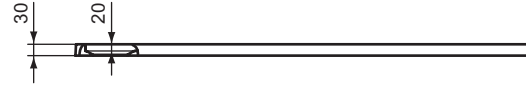

Ideal Standard

Ultra Flat S Ideal Standard

Artikel-Nr.: T5220FR

Rechteck-Brausewanne 1200x800mm, bodeneben

Ultra Flat S Ideal Standard i.life Rechteck-Brausewanne
1200x800mm, bodeneben

Farbe: FR - Carraraweiß

Technologie: Ideal Solid

Eigenschaften: .

Mehr Produktdetails:

Zulassungen:	DIN EN 14527; DIN EN 251; DIN EN 51097 Klasse C
Gewicht (kg):	33,10
Material:	Ideal Solid
Designer:	Palomba Serafini Associati
Höhe (mm):	30
Breite (mm):	800
Länge (mm):	1200
Form:	Rechteckig

Ideal Standard GmbH - Deutschland

Euskirchener Straße 80, 53121 Bonn, Deutschland - Tel: +49 (0)228 521 0

Email: idealstandard.de@idealstandard.com - Web: www.idealstandard.de