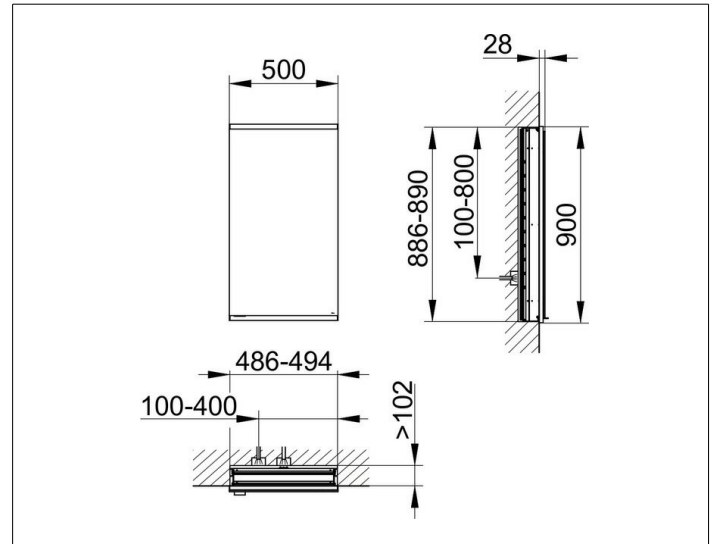

Royal Modular 2.0
800100051000000 Spiegelschrank

PRODUKT

ZEICHNUNG

OBERFLÄCHE

silber-eloxiert

ABMESSUNG

500 x 900 x 120 mm