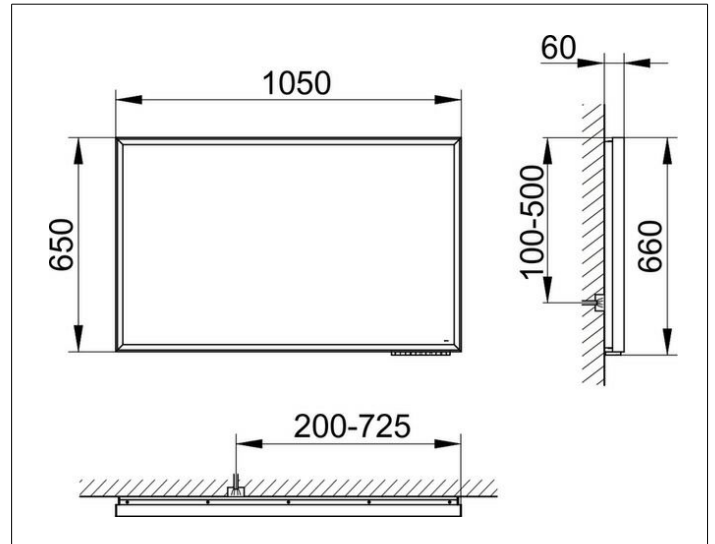

**Royal Lumos**  
**14597134000 Lichtspiegel**

**PRODUKT**

**ZEICHNUNG**

**PRODUKTBESCHREIBUNG**

stufenlos einstellbare Lichtfarbe von 2700 Kelvin (warmweiß) bis 6500 Kelvin (Tageslicht),  
 umlaufender Aluminium-Rahmen, schwarz-eloxiert  
 Bedienung:  
 Tastenfelder mit kapazitiver Touch-Sensorik,  
 integrierte Nebenstellenfunktion für z. B. Raumschalter  
 Beleuchtung:  
 LED (Lebensdauer > 30.000 Std.)  
 Rahmenbeleuchtung und Waschtischbeleuchtung  
 separat stufenlos dimmbar und ein-/ausschaltbar  
 EEK: C , 62 kWh/1000h

**OBERFLÄCHE**

62 Watt

**ABMESSUNG**

1050 x 650 x 60 mm