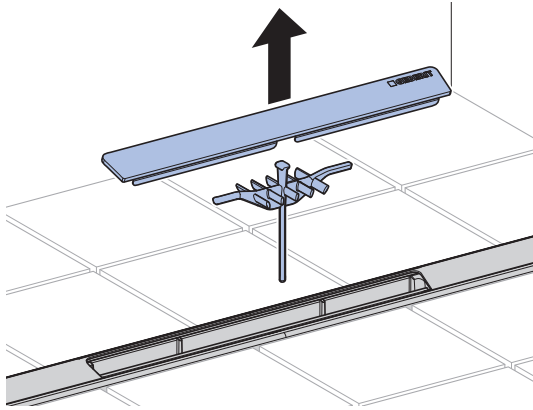

MAINTENANCE MANUAL

INSTANDHALTUNGSANLEITUNG
MANUEL D'ENTRETIEN
ISTRUZIONI PER LA MANUTENZIONE

971 498 00 0(00)

1

2

3

Geberit International AG
 Schachenstrasse 77, CH-8645 Jona
 documentation@geberit.com
 www.geberit.com