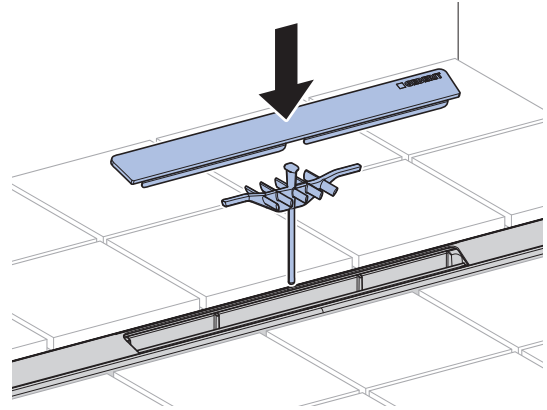

MAINTENANCE MANUAL

INSTANDHALTUNGSANLEITUNG
MANUEL D'ENTRETIEN
ISTRUZIONI PER LA MANUTENZIONE

971 498 00 0(00)

1

2

3

Geberit International AG
 Schachenstrasse 77, CH-8645 Jona
 documentation@geberit.com
 www.geberit.com