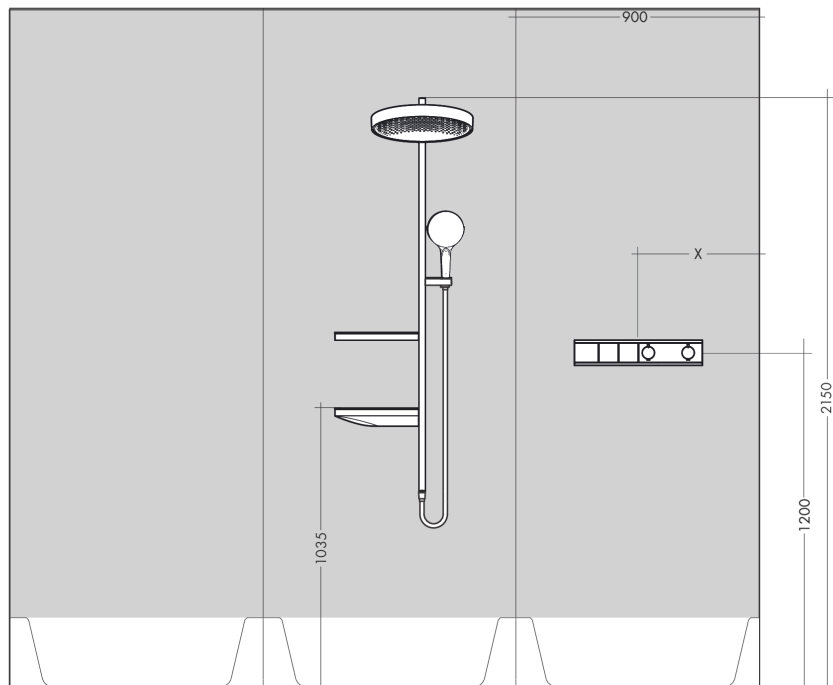

RainSelect
Thermostat Unterputz für 2 Verbraucher
Oberfläche: **Chrom** Artikelnummer: **15380000**

Einbaubeispiel

RainSelect
1531018X / 15380XXX