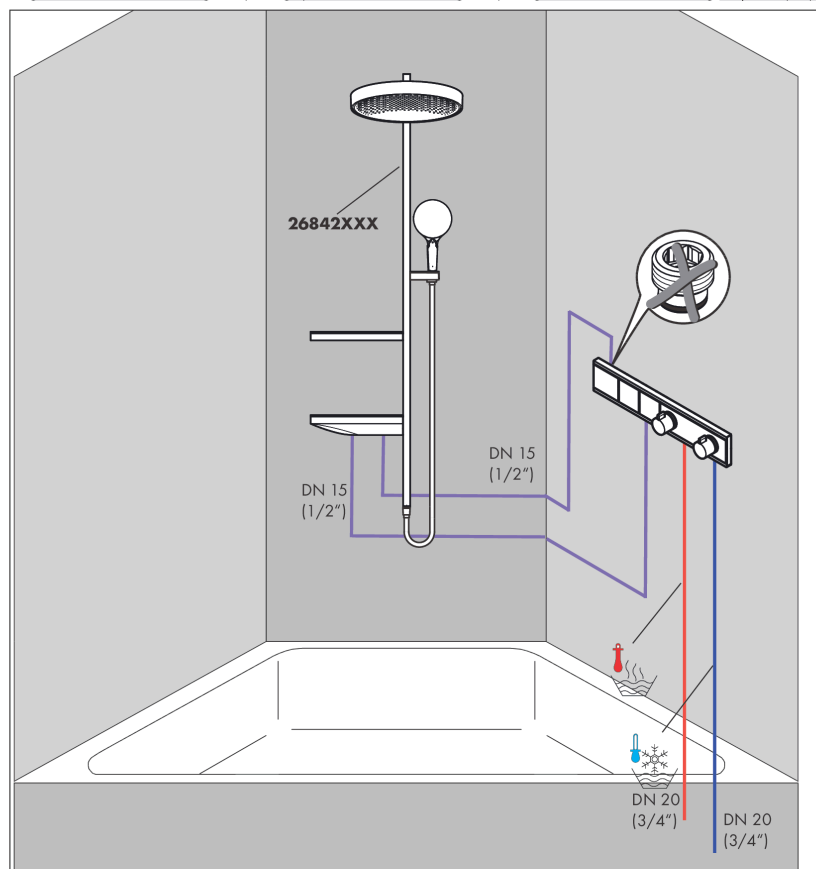

#### Produktabbildung

#### Maßzeichnung

**RainSelect**

**Thermostat Unterputz für 2 Verbraucher**

Oberfläche: **Chrom** Artikelnummer: **15380000**

**Durchflussdiagramm**

**RainSelect**  
**Thermostat Unterputz für 2 Verbraucher**  
 Oberfläche: **Chrom** Artikelnummer: **15380000**

Einbaubeispiel

**RainSelect**  
 1531018X / 15380XXX

**RainSelect**  
**Thermostat Unterputz für 2 Verbraucher**  
 Oberfläche: **Chrom** Artikelnummer: **15380000**

**Explosionszeichnung**

Baujahr: >07/19