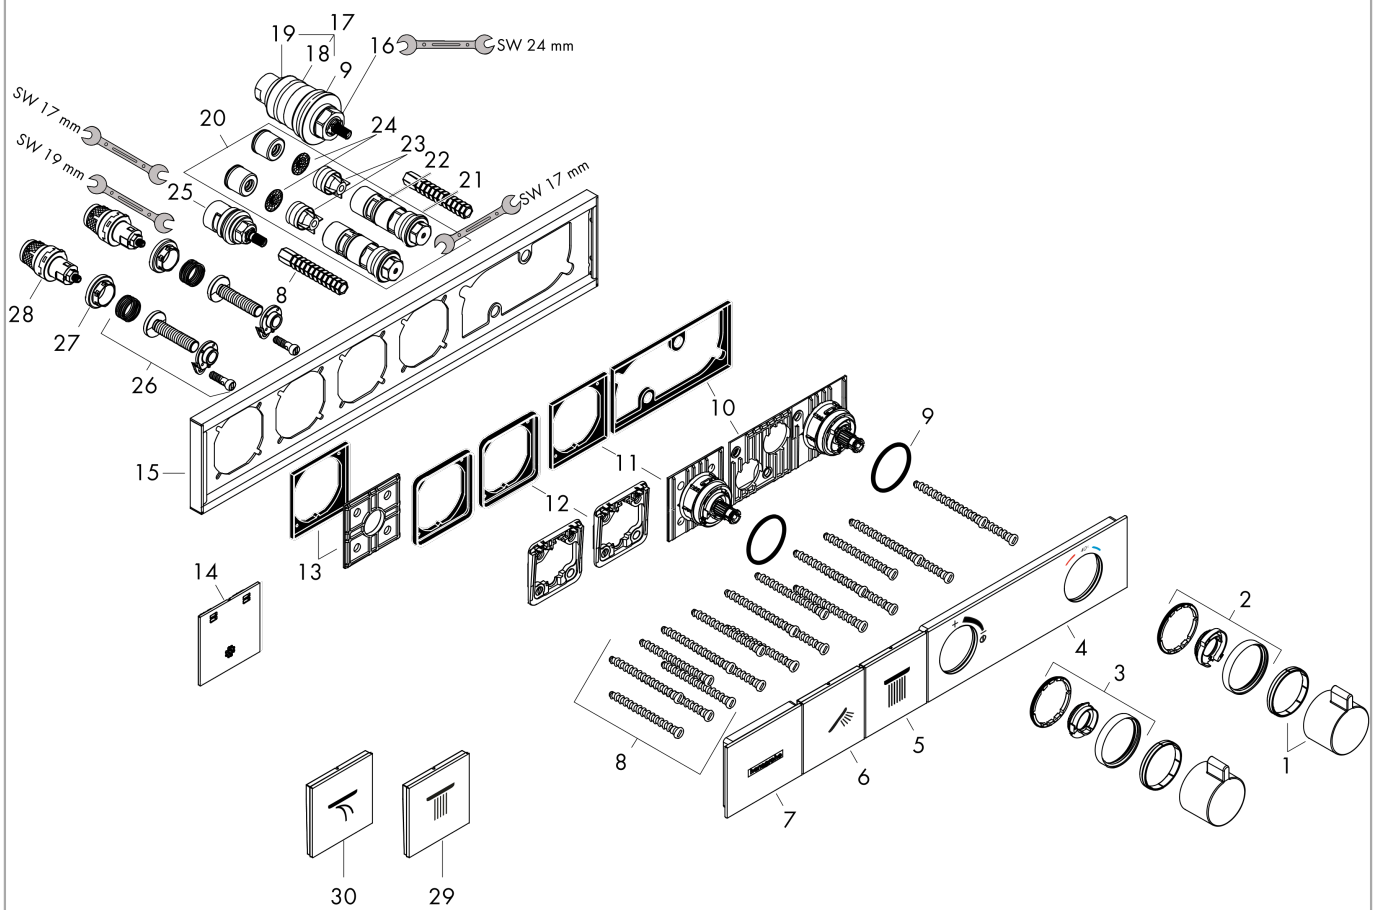

Einbaubeispiel

**RainSelect**  
 1531018X / 15380XXX

**RainSelect**  
**Thermostat Unterputz für 2 Verbraucher**  
 Oberfläche: **Chrom** Artikelnummer: **15380000**

**Explosionszeichnung**

Baujahr: >07/19