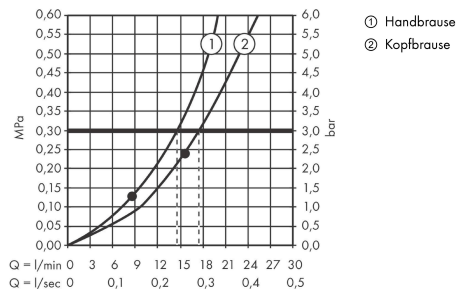

#### Maßzeichnung

**RainSelect**

**Thermostat Unterputz für 2 Verbraucher**

Oberfläche: **Chrom** Artikelnummer: **15380000**

**Durchflussdiagramm**

**RainSelect**  
**Thermostat Unterputz für 2 Verbraucher**  
 Oberfläche: **Chrom** Artikelnummer: **15380000**