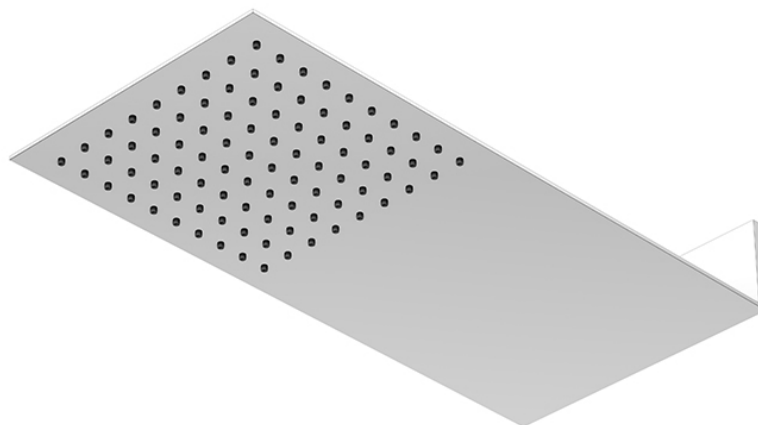

390 1620 Wall Rain Regenpaneel 430 mm x 200 mm

mit direktem Wandanschluss (1/2" Außengewinde), mit Easy-clean , 430 mm x 200 mm x 60 mm, Regenbrause ultraflach 2 mm, Edelstahl poliert

PRODUKTBILD

390 1620 Wall Rain Regenpaneel 430 mm x 200 mm

mit direktem Wandanschluss (1/2" Außengewinde), mit Easy-clean , 430 mm x 200 mm x 60 mm, Regenbrause ultraflach 2 mm, Edelstahl poliert

TECHNISCHE ZEICHNUNG