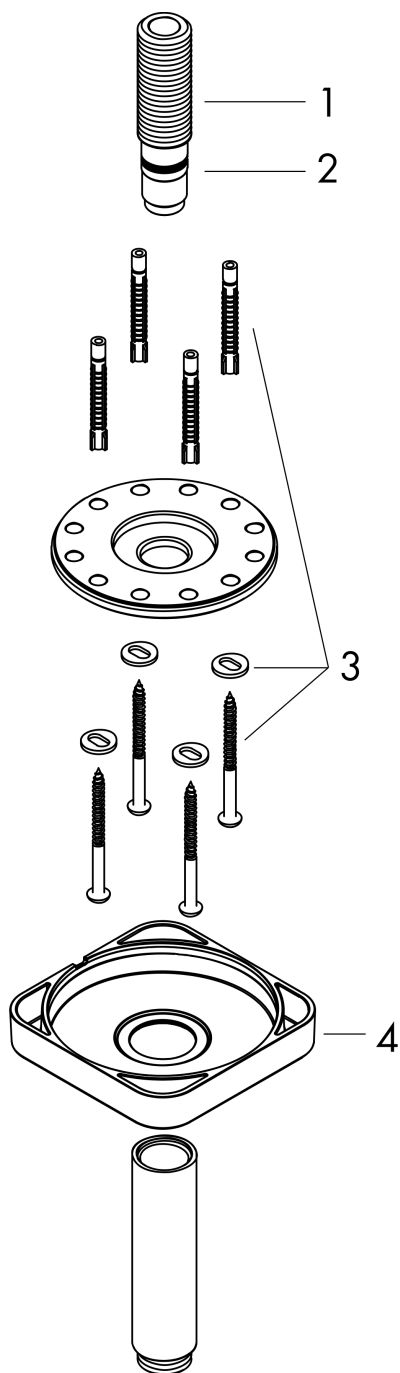

AXOR ShowerSolutions
Deckenanschluss 100 mm softsquare
Oberfläche: **Brushed Nickel** Artikelnummer: **26965820**

Merkmale

- Länge: 100 mm
- Installationsart: Aufputzmontage
- Material: Messing
- Anschlussart: G 1/2
- P-IX 38296/IIZ

Produktabbildung

Maßzeichnung

AXOR ShowerSolutions
Deckenanschluss 100 mm softsquare
Oberfläche: **Brushed Nickel** Artikelnummer: **26965820**

Explosionszeichnung

Baujahr: >07/22

AXOR ShowerSolutions
Deckenanschluss 100 mm softsquare
 Oberfläche: **Brushed Nickel** Artikelnummer: **26965820**

Ersatzteilliste

Baujahr: >07/22

Pos.		Artikelnummer	PG	VE
1	Anschlußnippel	93418000	10	1
2	O-Ring 14x2	98129000	1	1
3	Befestigungsteile	96179000	4	1
4	Rosette	94581820	61	1