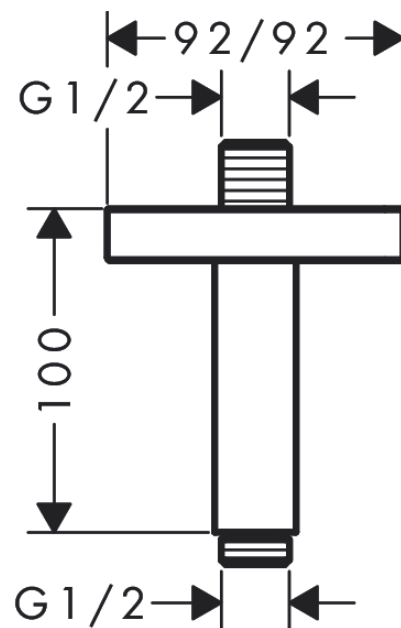

AXOR ShowerSolutions
Deckenanschluss 100 mm softsquare
Oberfläche: **Brushed Nickel** Artikelnummer: **26965820**

Merkmale

- Länge: 100 mm
- Installationsart: Aufputzmontage
- Material: Messing
- Anschlussart: G 1/2
- P-IX 38296/IIZ

Produktabbildung

Maßzeichnung

AXOR ShowerSolutions
Deckenanschluss 100 mm softsquare
Oberfläche: **Brushed Nickel** Artikelnummer: **26965820**

Explosionszeichnung

Baujahr: >07/22

AXOR ShowerSolutions
Deckenanschluss 100 mm softsquare
 Oberfläche: **Brushed Nickel** Artikelnummer: **26965820**

Ersatzteilliste

Baujahr: >07/22

Pos.		Artikelnummer	PG	VE
1	Anschlußnippel	93418000	10	1
2	O-Ring 14x2	98129000	1	1
3	Befestigungsteile	96179000	4	1
4	Rosette	94581820	61	1