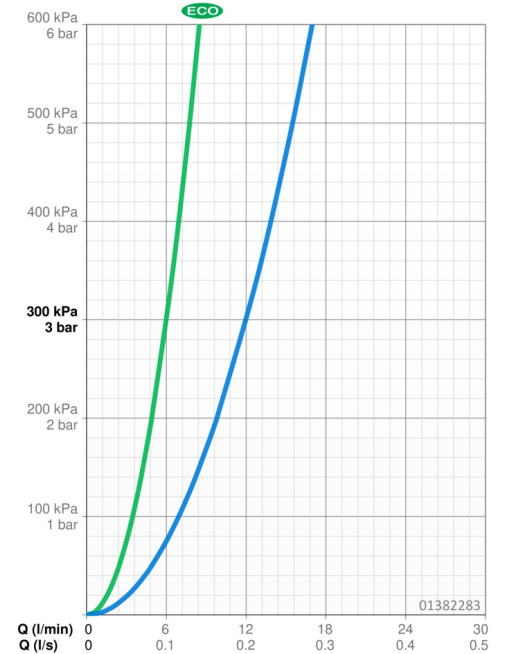

Technische Daten

Durchflusseigenschaften

Spar-Durchfluss bei 3 bar	6.0 l/min
Durchfluss bei 3 bar	12.0 l/min

Technische Eigenschaften

DN-Größe (Nennmaß)	DN15
Warmwasserversorgung	max. +70°C
Arbeitsdruck	0.5-10 bar
Anschlussgröße	G3/8
Ausladung	235 mm
Sicherungseinrichtung (EN1717)	EB
Werkstoff	Messing

Vorschriften

EN Standard	EN 817
Geräuschklasse	I (ISO 3822)

Zulassungen und Deklarationen

ABP	PA-IX 10131/IBO
Konformitätserklärung	DoC