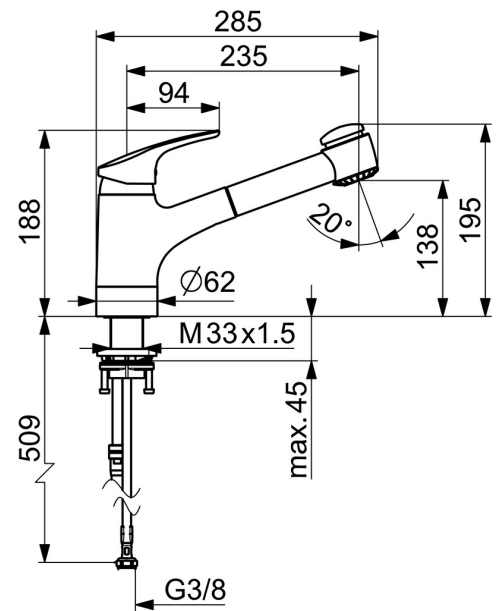

EAN: 4015474276628
static.hansa.com/01382283

- Küche
- Einhebelmischer
- Standmontage
- Chrom
- Schwenkbarer Auslauf, Ausziehbarer Auslauf, gegossen
- CASCADE® Strahlregler
- Hebel mit W+K-Kennzeichnung, Einhandbedienhebel/Griff
- Brauseschlauch (1400 mm)
- Temperaturbegrenzer, Heißwassersperre einstellbar (im Lieferumfang enthalten)
- ϕ 4.8 classic Steuerpatrone mit keramischen Dichtscheiben zur Wassermengen- und Temperatureinstellung, Rückflussverhinderer
- Anschluss über flexible Druckschläuche
- Messing in Trinkwasserkontakt enthält weniger als 0,3% Blei, Armaturenkörper aus entzinkungsbeständigem Messing (DZR), Wasserwege ohne Nickelbeschichtung
- Eigensicher gegen Rückfließen im häuslichen Gebrauch (nach DIN EN 1717)
- 2-strahlig

Technische Daten

Durchflusseigenschaften

Spar-Durchfluss bei 3 bar	6.0 l/min
Durchfluss bei 3 bar	12.0 l/min

Technische Eigenschaften

DN-Größe (Nennmaß)	DN15
Warmwasserversorgung	max. +70°C
Arbeitsdruck	0.5-10 bar
Anschlussgröße	G3/8
Ausladung	235 mm
Sicherungseinrichtung (EN1717)	EB
Werkstoff	Messing

Vorschriften

EN Standard	EN 817
Geräuschklasse	I (ISO 3822)

Zulassungen und Deklarationen

ABP	PA-IX 10131/IBO
Konformitätserklärung	DoC

Ersatzteile

SP01382283

Name	Art.-Nr.
1 Hebel, L=93 mm	01880083
1.1 Schraube, M5x8, SW2.5	59904755
1.2 Kunststoffadapter	59904778
1.3 Dekorkappe Grau	59912112
2 Abdeckkappe	59912647
3 Ringschraube, M50x1, SW45	59904775
4 Kartusche, 4.8 eco	59904601
4.1 Warmwasser Begrenzer	59904759
5.1 Befestigungssatz	59913479
5.2 Dichtungsset	59912646
5.3 PVC-Befestigungsplatte	59910008
6 Auslauf Ausgelaufen	59912721
6.1 Schlauchdurchführung	59912724
7 Ausziehbarer Auslauf	59912722
7.1 Rückflussverhinderer	59905714
7.2 Handbrause Platte	59913878
7.3 Luftsprudler, M22/M24 B	59905901
9 Schlauch, L=1400	59912720
9.2 Dichtungsring, d 21x12x2	59912304
9.3 Halterung	59906600
10 Anschlußschlauch, L=600, G3/8-M10x1	59912719
10.1 Dichtung, 9.5x14.4x2	59912551
10.2 Anschlussrohr, M10x1, M14x1, L=230	59912718