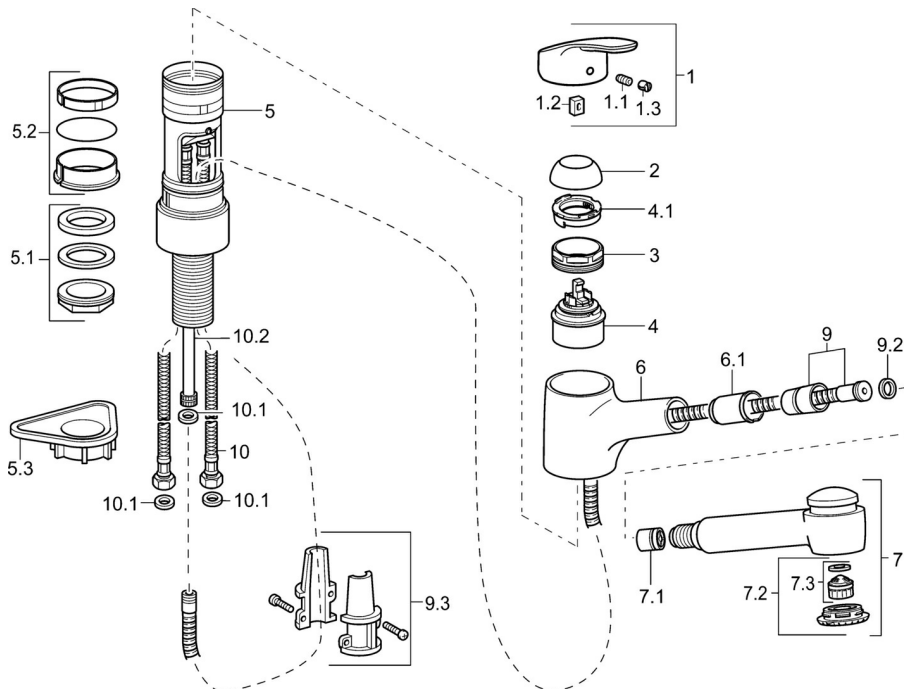

EAN: 4015474276628
static.hansa.com/01382283

- Küche
- Einhebelmischer
- Standmontage
- Chrom
- Schwenkbarer Auslauf, Ausziehbarer Auslauf, gegossen
- CASCADE® Strahlregler
- Hebel mit W+K-Kennzeichnung, Einhandbedienhebel/Griff
- Brauseschlauch (1400 mm)
- Temperaturbegrenzer, Heißwassersperre einstellbar (im Lieferumfang enthalten)
- ϕ 4.8 classic Steuerpatrone mit keramischen Dichtscheiben zur Wassermengen- und Temperatureinstellung, Rückflussverhinderer
- Anschluss über flexible Druckschläuche
- Messing in Trinkwasserkontakt enthält weniger als 0,3% Blei, Armaturenkörper aus entzinkungsbeständigem Messing (DZR), Wasserwege ohne Nickelbeschichtung
- Eigensicher gegen Rückfließen im häuslichen Gebrauch (nach DIN EN 1717)
- 2-strahlig

Technische Daten

Durchflusseigenschaften

Spar-Durchfluss bei 3 bar	6.0 l/min
Durchfluss bei 3 bar	12.0 l/min

Technische Eigenschaften

DN-Größe (Nennmaß)	DN15
Warmwasserversorgung	max. +70°C
Arbeitsdruck	0.5-10 bar
Anschlussgröße	G3/8
Ausladung	235 mm
Sicherungseinrichtung (EN1717)	EB
Werkstoff	Messing

Vorschriften

EN Standard	EN 817
Geräuschklasse	I (ISO 3822)

Zulassungen und Deklarationen

ABP	PA-IX 10131/IBO
Konformitätserklärung	DoC

Ersatzteile

SP01382283

Name	Art.-Nr.
1 Hebel, L=93 mm	01880083
1.1 Schraube, M5x8, SW2.5	59904755
1.2 Kunststoffadapter	59904778
1.3 Dekorkappe Grau	59912112
2 Abdeckkappe	59912647
3 Ringschraube, M50x1, SW45	59904775
4 Kartusche, 4.8 eco	59904601
4.1 Warmwasser Begrenzer	59904759
5.1 Befestigungssatz	59913479
5.2 Dichtungsset	59912646
5.3 PVC-Befestigungsplatte	59910008
6 Auslauf Ausgelaufen	59912721
6.1 Schlauchdurchführung	59912724
7 Ausziehbarer Auslauf	59912722
7.1 Rückflussverhinderer	59905714
7.2 Handbrause Platte	59913878
7.3 Luftsprudler, M22/M24 B	59905901
9 Schlauch, L=1400	59912720
9.2 Dichtungsring, d 21x12x2	59912304
9.3 Halterung	59906600
10 Anschlußschlauch, L=600, G3/8-M10x1	59912719
10.1 Dichtung, 9.5x14.4x2	59912551
10.2 Anschlussrohr, M10x1, M14x1, L=230	59912718