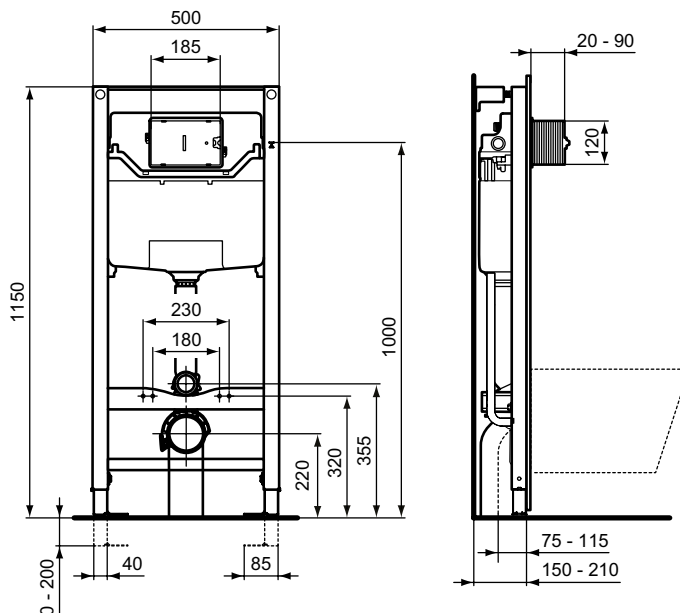

Ideal Standard

WC Element

ProSys

Artikel-Nr.: R009467

Vorwandelement WC, 120M

ProSys Vorwandelement WC, 120M

Farbe: 67 - Neutral

Eigenschaften: .2-Mengen Spültechnik
.Mechanische Betätigung
.Pneumatische Betätigung
.Kapazitiv-elektronische Betätigung

Mehr Produktdetails:

Montage:	Ständer- oder Vorwandmontage (Trockenbau)
Gewicht (kg):	12,20
Material:	Stahl
Höhe (mm):	1350
Breite (mm):	500
Tiefe/Ausladung (mm):	260
Spülmenge (L):	2
2. Spülmenge (L):	7