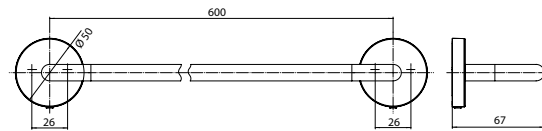

PRODUKTINFORMATION

Badetuchhalter, 600 mm schwarz

Art.-Nr.4360 133 60