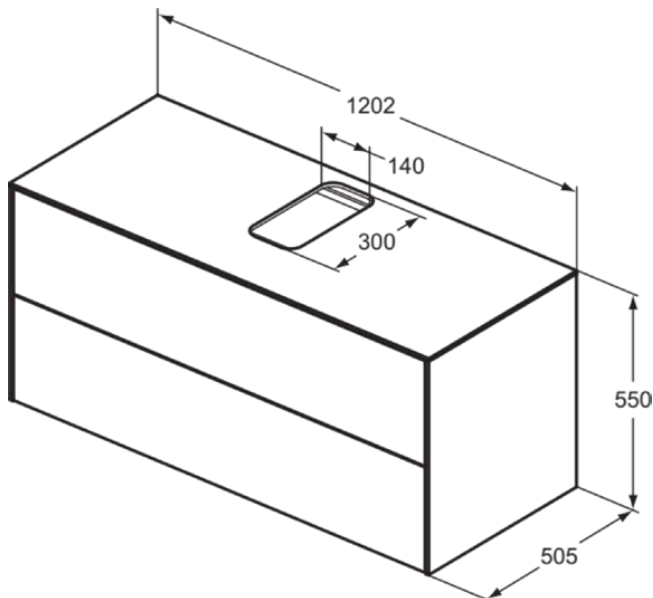

CONCA

T3943Y5

CONCA | Waschtisch-Unterschrank 1202x505x550 mm in walnuss dunkel dekor, 2 Schubladen | Push-to-open

Bild & Zeichnung

Allgemeine Informationen

Produktart	Waschtisch-Unterschrank
Marke	Ideal Standard
Kollektion	CONCA
Designer	Palomba Serafini Associati
Farbcode	Y5
Farbbeschreibung	Walnuss Dunkel Dekor
Oberflächenveredelung	Matt
Maximale Höhe (mm)	550
Maximale Breite (mm)	1202
Ausladung (mm)	505
Befestigungsart	Befestigungsset
EAN Code	8014140460954
Nettogewicht (kg)	56.40

Funktionen

Push-to-open

Downloads

- [Montageanleitung](#)
- [Ersatzteilliste](#)

Produktspezifikationen

Mit Waschtischplatte	Ja
Mit Ausschnitt	Ja
Position des Ausschnitts	Mitte
Anzahl der Türen (gesamt)	0
Anzahl der Türen (links öffnend)	0
Anzahl der Türen (rechts öffnend)	0
Anzahl der Schwingtüren	0
Anzahl der Schiebetüren	0
Anzahl der Rolltüren	0
Anzahl der Auszüge (gesamt)	2
Anzahl der externen Auszüge	2
Anzahl der internen Auszüge	0
Auszugsmechanismus	Push-to-open
Einzugsmechanismus	Soft-closing
Anzahl der offenen Fächer	0
Anzahl der Ablagen	0
Mit Steckdose	Nein
Mit Innenbeleuchtung	Nein
Materialspezifikation (Korpus)	Hochverdichtete 3-Schicht Spanplatte
Platzsparendes Modell	Nein
Materialspezifikation Waschtischplatte	MDF lackiert
PVD Technologie	Nein
IdealPlus Technologie	Nein