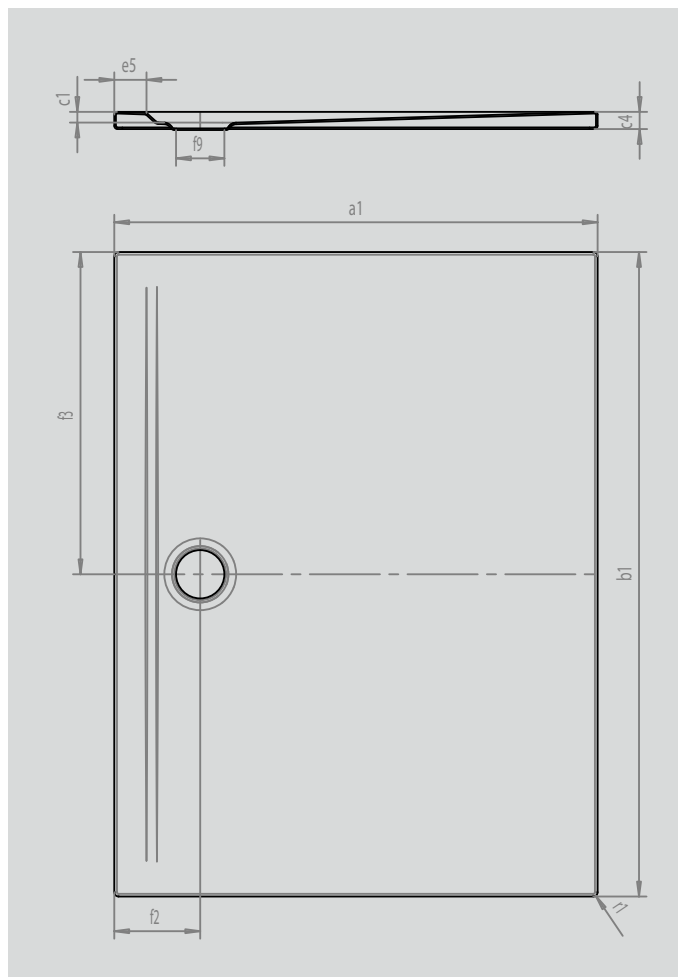

SUPERPLAN ZERO

- von drei Seiten schwellenlos begehbar
- besonders wandnaher Ablauf und gleichmäßiges Gefälle für eine durchgehend ebene Standfläche
- großzügige Gestaltung, nahtlose Übergänge für kleine und große Bäder
- klare Kanten und spitze Eckradien für minimale Fugen und eine einheitliche Optik
- geringe Aufbauhöhe für leichten, bodenebenen Einbau – auch bei Großformaten

Abbildung ähnlich

SECURE⁺

Modell		1590
Äußere Länge	a_1	1000 mm
Äußere Breite	b_1	1500 mm
Tiefe Innen	c_1	20 mm
Randhöhe	c_4	32 mm
Randbreite	e_5	60 mm
Durchmesser Ablaufloch	f_9	Ø 90 mm
Abstand Wannrand bis Mitte Ablaufloch	$f_2; f_3$	160; 750 mm
Äußerer Radius	r_1	8 mm
Nettogewicht		39 kg
SECURE PLUS		Vollflächig