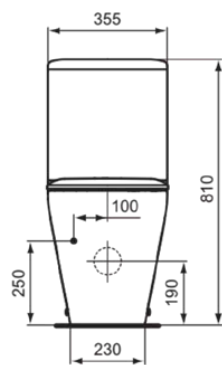

TONIC II

K706501

TONIC II | Wrapover Sitz 360x450x40 mm in weiß glänzend | SoftClosing WC

Bild & Zeichnung

	A
T002767 	60 - 165
J324867 	180 - 210
T002667 	170 - 220

Allgemeine Informationen

Produktart	Wrapover Sitz
Marke	Ideal Standard
Kollektion	TONIC II
Designer	Artefakt
Farbcode	01
Farbbeschreibung	Weiß Glänzend
Oberflächenveredelung	glänzend
Maximale Höhe (mm)	40
Maximale Breite (mm)	360
Ausladung (mm)	450
EAN Code	4015413062084
Nettogewicht (kg)	2.35