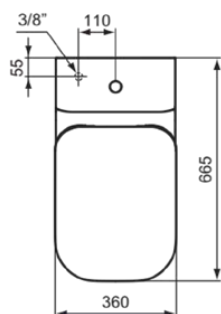

TONIC II

K706501

TONIC II | Wrapover Sitz 360x450x40 mm in weiß glänzend | SoftClosing WC

Bild & Zeichnung

	A
T002767 	60 - 165
J324867 	180 - 210
T002667 	170 - 220

Allgemeine Informationen

Produktart	Wrapover Sitz
Marke	Ideal Standard
Kollektion	TONIC II
Designer	Artefakt
Farbcode	01
Farbbeschreibung	Weiß Glänzend
Oberflächenveredelung	glänzend
Maximale Höhe (mm)	40
Maximale Breite (mm)	360
Ausladung (mm)	450
EAN Code	4015413062084
Nettogewicht (kg)	2.35