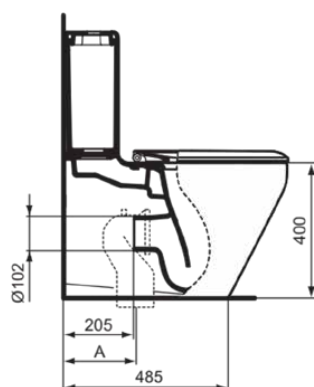

TONIC II

K706501

TONIC II | Wrapover Sitz 360x450x40 mm in weiß glänzend | SoftClosing WC

Bild & Zeichnung

	A
T002767 	60 - 165
J324867 	180 - 210
T002667 	170 - 220

Allgemeine Informationen

Produktart	Wrapover Sitz
Marke	Ideal Standard
Kollektion	TONIC II
Designer	Artefakt
Farbcode	01
Farbbeschreibung	Weiß Glänzend
Oberflächenveredelung	glänzend
Maximale Höhe (mm)	40
Maximale Breite (mm)	360
Ausladung (mm)	450
EAN Code	4015413062084
Nettogewicht (kg)	2.35