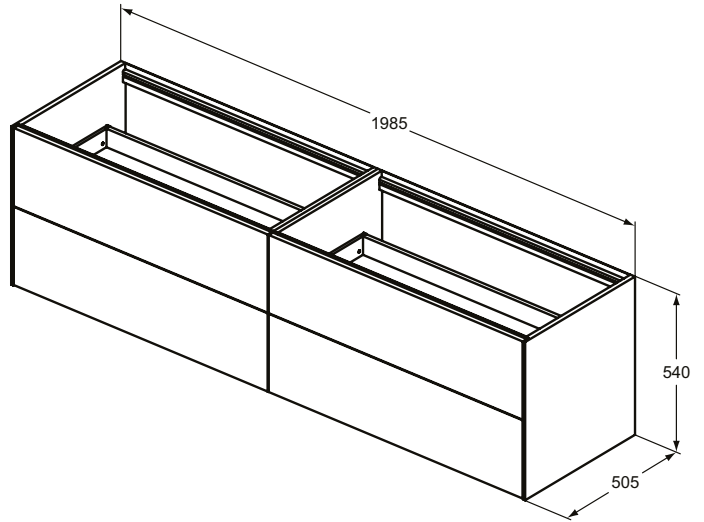

Ideal Standard

Möbel

Conca

Artikel-Nr.: T3993Y4

Waschtischunterschrank 1985x540mm

Conca Waschtischunterschrank 1985x540mm, mit 4 Push-Pull Auszügen

Farbe: Y4 - Eiche geflammt

Eigenschaften: .Push-Pull Möbel
.FSC Zerifiziert

Mehr Produktdetails:

Montage:	Wandhängend
Gewicht (kg):	88,50
Material:	MDF
Designer:	Palomba Serafini Associati
Höhe (mm):	540
Breite (mm):	1985
Tiefe/Ausladung (mm):	505
Form:	Rechteckig

Ideal Standard GmbH - Deutschland