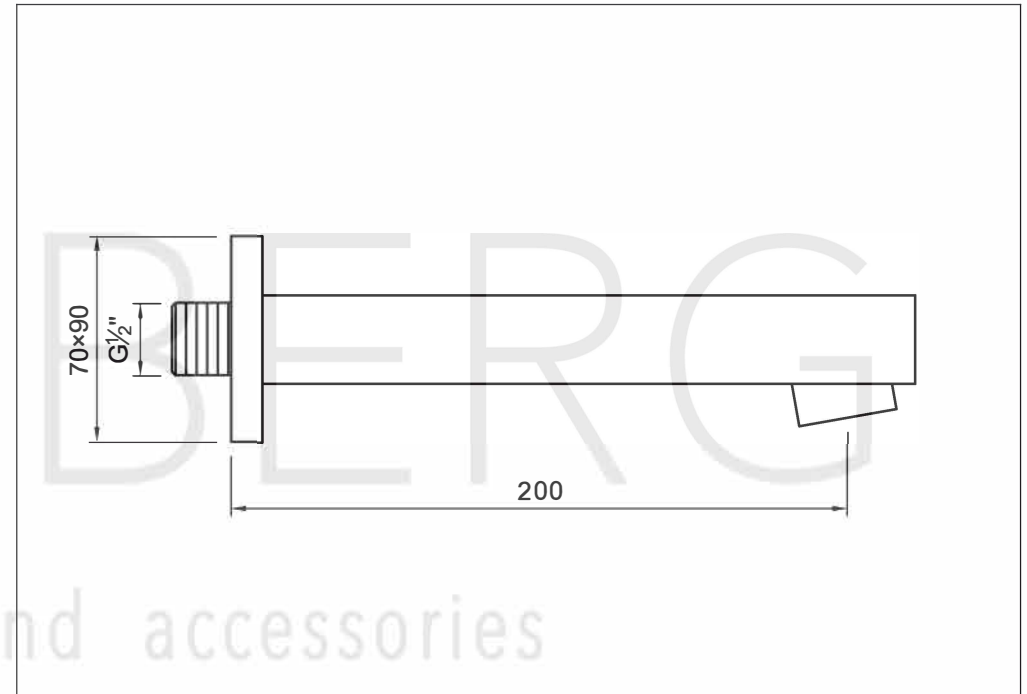

Technische Zeichnung