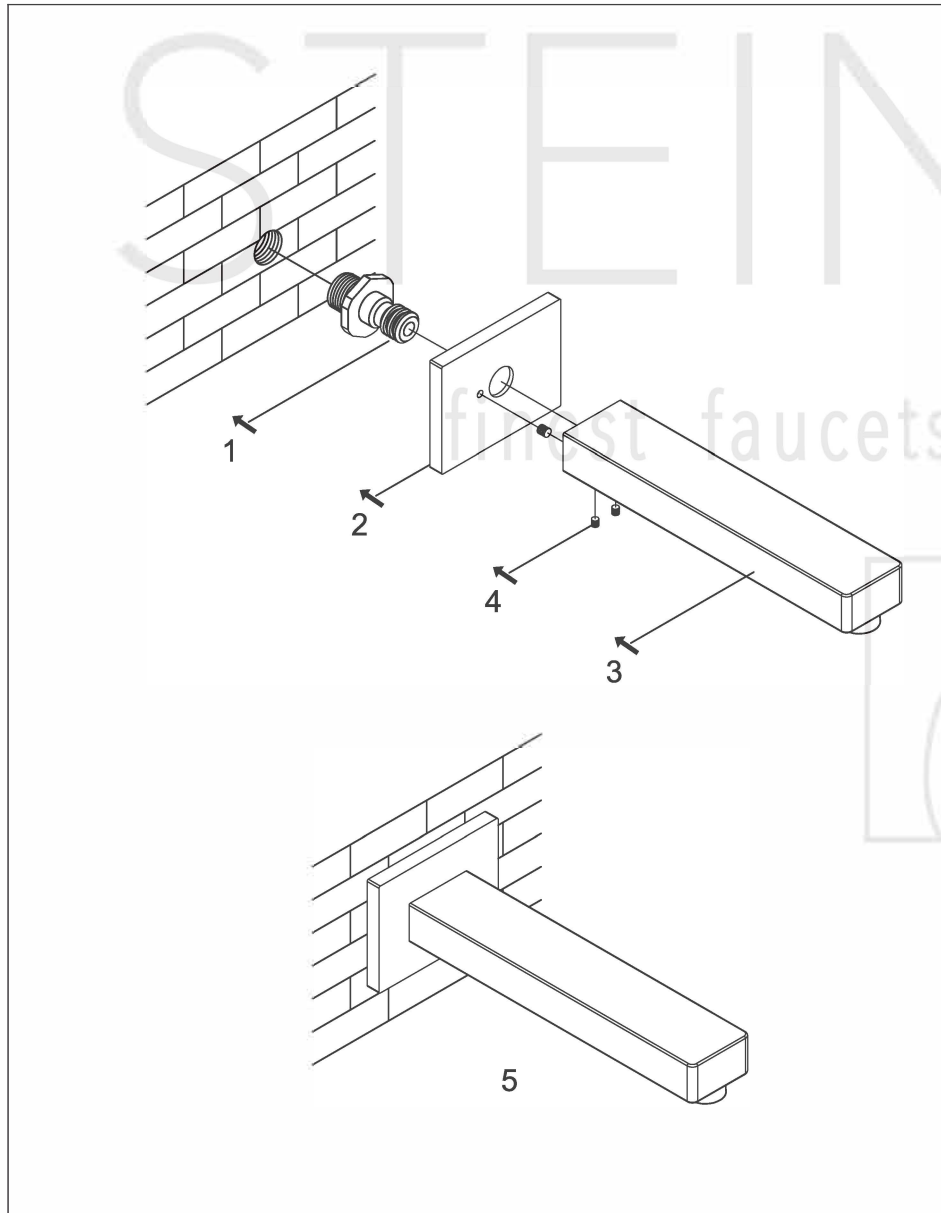

STEINBERG

Auslauf für Waschtisch oder Wanne

Art.Nr.120 2310

Installation