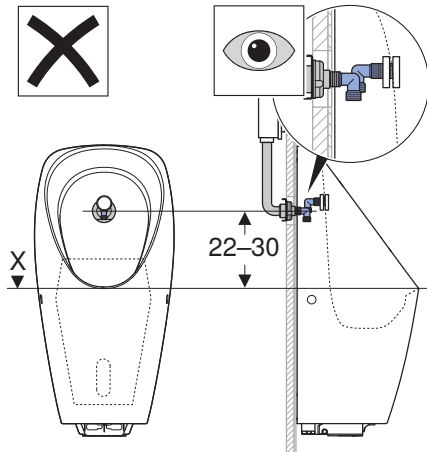

INSTALLATION MANUAL

MONTAGEANLEITUNG
INSTRUCTIONS DE MONTAGE
ISTRUZIONI PER IL MONTAGGIO

**KNOW
HOW**
INSTALLED

Geberit Selva

Geberit Tamina

1

1

A