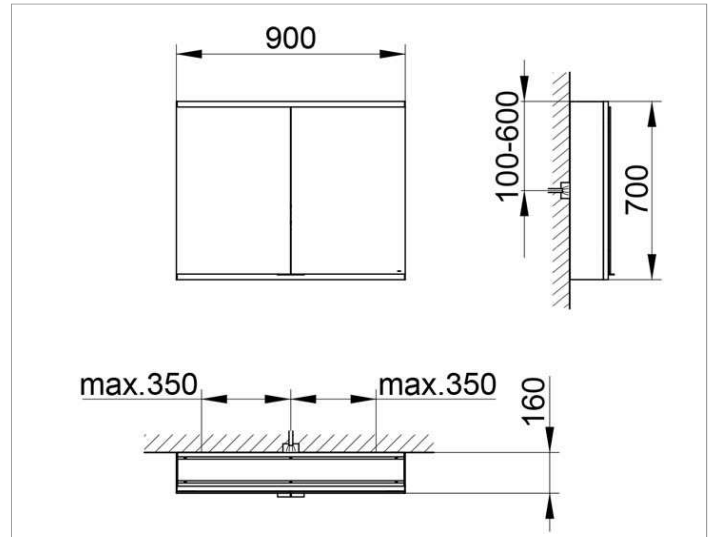

Royal Modular 2.0
800221090100300 Spiegelschrank

PRODUKT

ZEICHNUNG

EEK: A++, A+, A ,

OBERFLÄCHE

silber-eloxiert

ABMESSUNG

900 x 700 x 160 mm