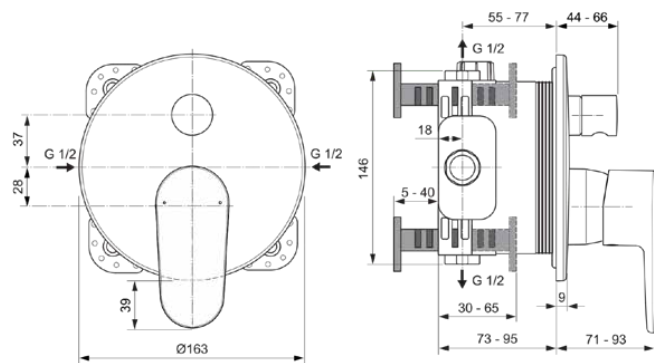

CERAFINE MODEL O

A7350SI

CERAFINE MODEL O | Badearmatur UP Bausatz 2 163x202 mm in silber | Click-Technologie

Bild & Zeichnung

Allgemeine Informationen

Produktart	Badearmatur UP Bausatz 2
Marke	Ideal Standard
Kollektion	CERAFINE MODEL O
Farbcode	SI
Farbbeschreibung	Silber
Oberflächenveredelung	satin
Maximale Höhe (mm)	202
Maximale Breite (mm)	163
Ausladung (mm)	71 / 93
Befestigungsart	Kit 1 benötigt
EAN Code	3800861123217
Nettogewicht (kg)	1.42

Produktspezifikationen

Anzahl der Rosette(n)	1
CLICK Technologie	Ja
Mit Griff(en)	Ja
Anzahl der Griffe	1
Griffposition	Vorderseite
Griffart	Betätigungshebel
Mit Rosette(n)	Ja
Material der Rosette(n)	Kunststoff
Form der Rosette(n)	Rund
Mit Umstelleinheit	Ja
Material des Armaturenkörpers	Messing
Mit Kopfbrause	Nein
Betriebs-Mindestdruck (kPa)	50
Mit Handbrause-Set	Nein
Mit Brausekombination	Nein
Cool Body Technologie	Nein
Mit Rückschlagventil	Nein
PVD Technologie	Nein
IdealPlus Technologie	Nein
Maximaler Durchfluss bei 3 bar (l/min)	23