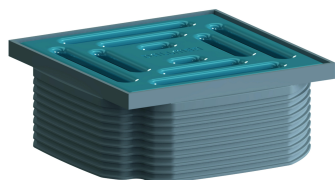

## Aufsatz DalIDrain Pure, himmelblau, 100 x 100 mm

---

Artikelnummer: 518064

GTIN: 4001636518064

Rabattgruppe: 6

---

---

### Beschreibung:

Aufsatz DalIDrain Pure, himmelblau, 100 x 100 mm

Aufsatz mit Edelstahlrost im Kunststoffrahmen, passend zu Ablaufgehäusen DalIDrain, Aufstockelement DalIDrain.