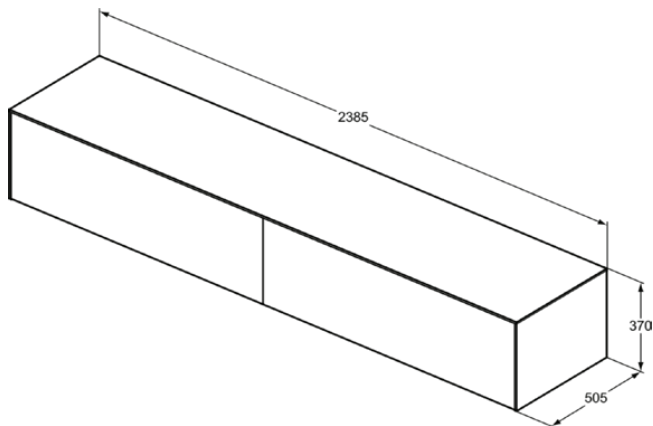

CONCA | Waschtisch-Unterschrank 2387x505x370 mm in eiche geflammt furnier, 2 Schubladen | Push-to-open

## Allgemeine Informationen

Produktart	Waschtisch-Unterschrank
Marke	Ideal Standard
Kollektion	CONCA
Designer	Palomba Serafini Associati
Farbcode	Y4
Farbbeschreibung	Eiche Geflammt Furnier
Oberflächenveredelung	Matt
Maximale Höhe (mm)	370
Maximale Breite (mm)	2387
Ausladung (mm)	505
Befestigungsart	Befestigungsset
EAN Code	8014140464846
Nettogewicht (kg)	79.00