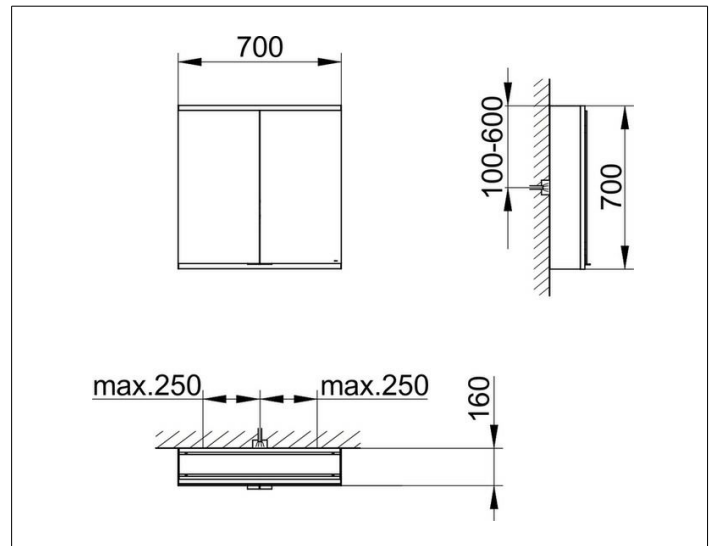

Royal Modular 2.0
800211070100000 Spiegelschrank

PRODUKT

ZEICHNUNG

EEK: C ,

OBERFLÄCHE

silber-eloxiert

ABMESSUNG

700 x 700 x 160 mm