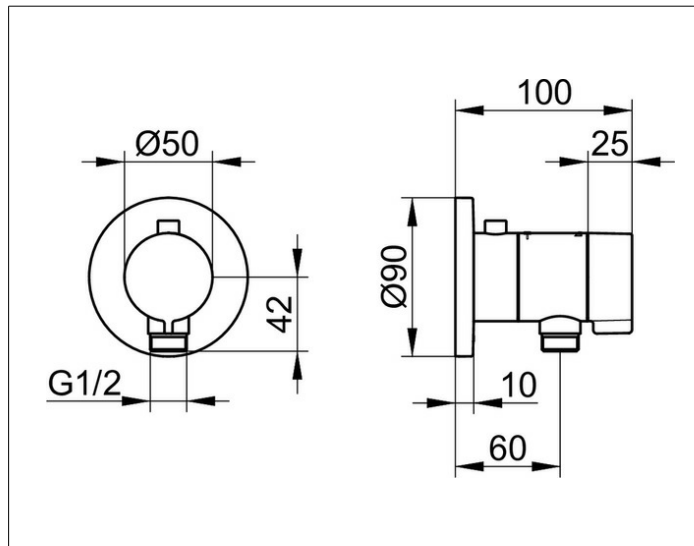

IXMO

59554170001 Set IXMO_solo

PRODUKT

ZEICHNUNG

PRODUKTBESCHREIBUNG

Sicherheitssperre bei 38°,
Schlauchanschluss eigensicher gegen Rückfließen
nach DIN EN 1717
Fertigset bestehend aus:
Griff, Gehäuse und Rosette (rund),
passend für UP-Funktionseinheit (59554 000170)

OBERFLÄCHE

Aluminium-finish

AUSSCHREIBUNGSTEXT

KEUCO IXMO_solo Thermostat
bestehend aus:
Thermostatarmatur mit Schlauchanschluss, Rosette rund
(59554 070001) und UP Funktionseinheit (59554 000170)
geräuschgeprüft nach DIN 4109, Geräuschklasse 1,
Durchflussklasse C
Armatur eigensicher gegen Rückfließen nach DIN EN 1717
Oberfläche Aluminium-finish