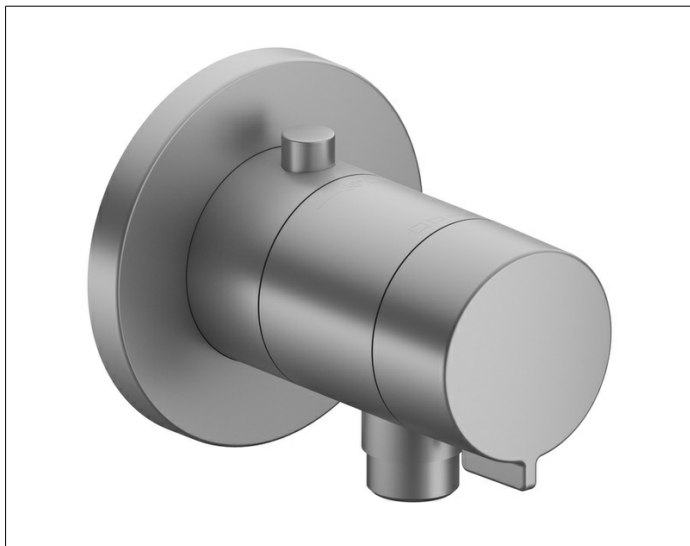

IXMO

59554170001 Set IXMO_solo

PRODUKT

ZEICHNUNG

PRODUKTBESCHREIBUNG

Sicherheitssperre bei 38°,
Schlauchanschluss eigensicher gegen Rückfließen
nach DIN EN 1717
Fertigset bestehend aus:
Griff, Gehäuse und Rosette (rund),
passend für UP-Funktionseinheit (59554 000170)

OBERFLÄCHE

Aluminium-finish

AUSSCHREIBUNGSTEXT

KEUCO IXMO_solo Thermostat
bestehend aus:
Thermostatarmatur mit Schlauchanschluss, Rosette rund
(59554 070001) und UP Funktionseinheit (59554 000170)
geräuschgeprüft nach DIN 4109, Geräuschklasse 1,
Durchflussklasse C
Armatur eigensicher gegen Rückfließen nach DIN EN 1717
Oberfläche Aluminium-finish