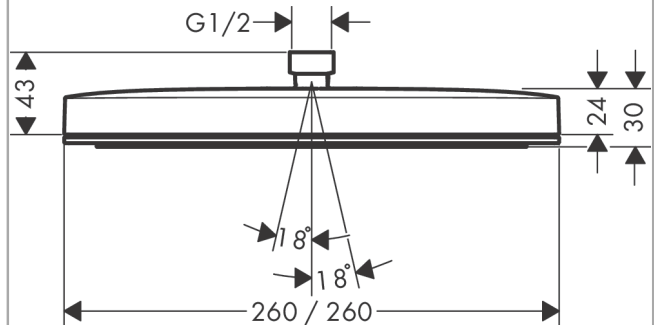

Pulsify E

Kopfbrause 260 1jet EcoSmart

Oberfläche: **Chrom** Artikelnummer: **24331000**

Beschreibung

Merkmale

- Brausekopfgröße: 260 x 260 mm
- Strahlart: PowderRain
- Fast Drain entleert die Kopfbrause ab einer Schrägstellung von 10°
- Material Strahlscheibe: Kunststoff
- Oberfläche Strahlscheibe: graphit
- maximale Durchflussmenge bei 3 bar: 8,4 l/min
- Durchflussmenge PowderRain (bei 3 bar): 8,4 l/min
- Funktion ab: 7 l/min
- Mindestfließdruck: 0,8 bar
- Montage: Decken- oder Wandmontage möglich
- Anschlussgewinde G 1/2
- für Durchlauferhitzer geeignet
- P-IX 38549/IIA

Technologie

Designpreise

Produktabbildung

Maßzeichnung

Durchflussdiagramm

Pulsify E
Kopfbrause 260 1jet EcoSmart
 Oberfläche: **Chrom** Artikelnummer: **24331000**

Explosionszeichnung

Baujahr: >04/23

Pulsify E
Kopfbrause 260 1jet EcoSmart
 Oberfläche: **Chrom** Artikelnummer: **24331000**

Ersatzteilliste

Baujahr: >04/23

Pos.	Beschreibung	Artikelnummer	PG	VE
1	Sicherungsring	98942000	6	1
2	Siebichtung	94246000	1	1