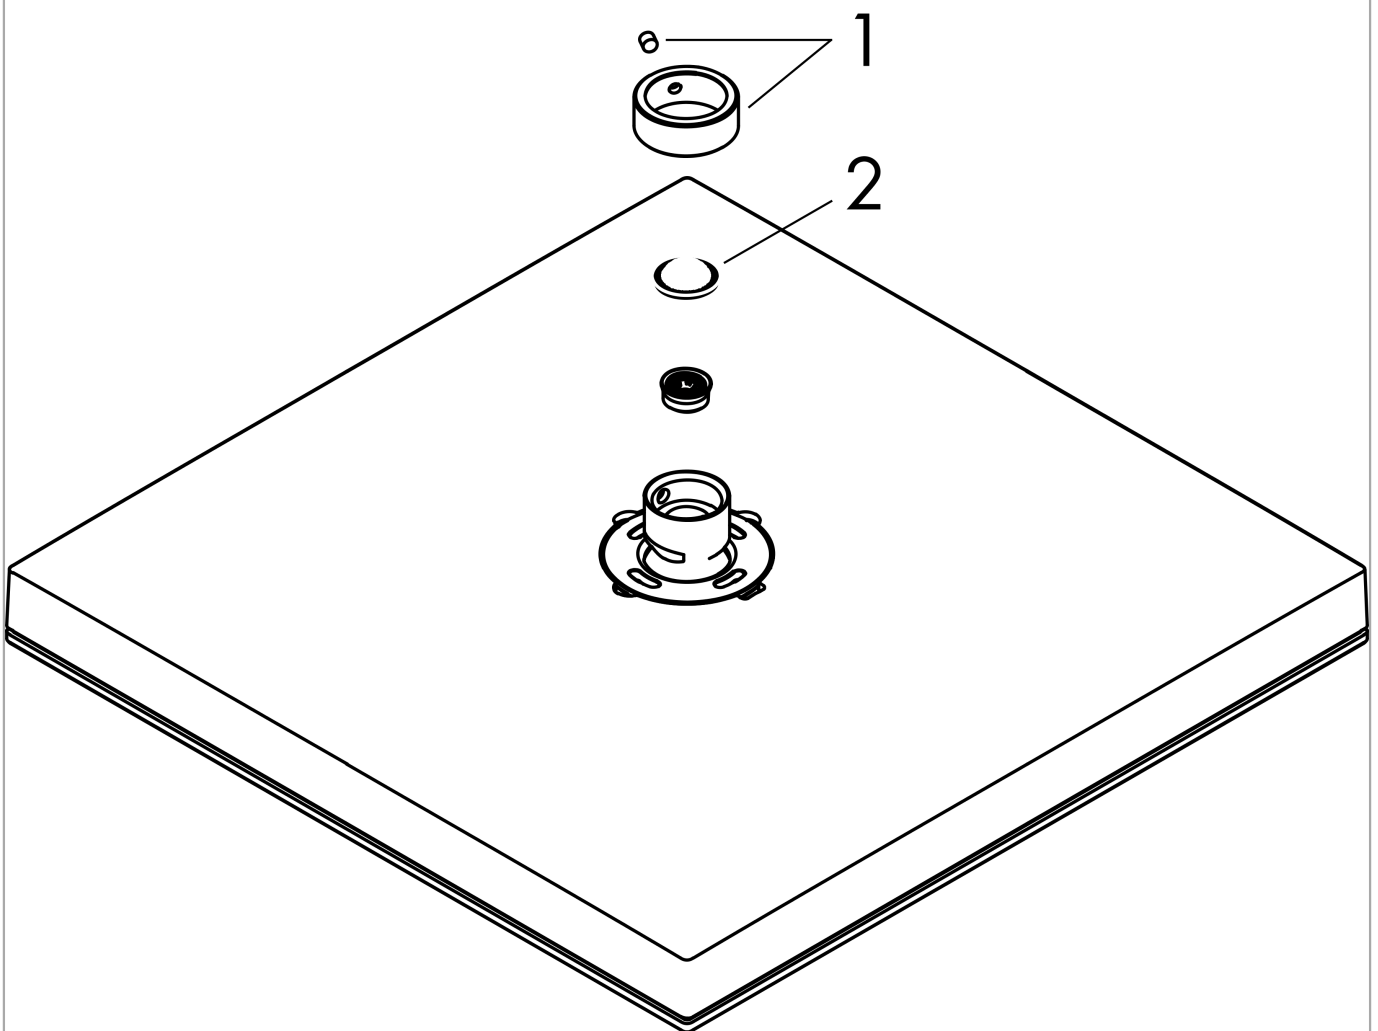

Pulsify E

Kopfbrause 260 1jet EcoSmart

Oberfläche: **Chrom** Artikelnummer: **24331000**

Beschreibung

Merkmale

- Brausekopfgröße: 260 x 260 mm
- Strahlart: PowderRain
- Fast Drain entleert die Kopfbrause ab einer Schrägstellung von 10°
- Material Strahlscheibe: Kunststoff
- Oberfläche Strahlscheibe: graphit
- maximale Durchflussmenge bei 3 bar: 8,4 l/min
- Durchflussmenge PowderRain (bei 3 bar): 8,4 l/min
- Funktion ab: 7 l/min
- Mindestfließdruck: 0,8 bar
- Montage: Decken- oder Wandmontage möglich
- Anschlussgewinde G 1/2
- für Durchlauferhitzer geeignet
- P-IX 38549/IIA

Technologie

Designpreise

Produktabbildung

Maßzeichnung

Durchflussdiagramm

Pulsify E
Kopfbrause 260 1jet EcoSmart
 Oberfläche: **Chrom** Artikelnummer: **24331000**

Explosionszeichnung

Baujahr: >04/23

Pulsify E
Kopfbrause 260 1jet EcoSmart
 Oberfläche: **Chrom** Artikelnummer: **24331000**

Ersatzteilliste

Baujahr: >04/23

Pos.	Beschreibung	Artikelnummer	PG	VE
1	Sicherungsring	98942000	6	1
2	Siebichtung	94246000	1	1