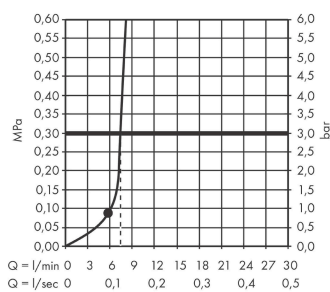

Pulsify E

Kopfbrause 260 1jet EcoSmart

Oberfläche: **Chrom** Artikelnummer: **24331000**

Beschreibung

Merkmale

- Brausekopfgröße: 260 x 260 mm
- Strahlart: PowderRain
- Fast Drain entleert die Kopfbrause ab einer Schrägstellung von 10°
- Material Strahlscheibe: Kunststoff
- Oberfläche Strahlscheibe: graphit
- maximale Durchflussmenge bei 3 bar: 8,4 l/min
- Durchflussmenge PowderRain (bei 3 bar): 8,4 l/min
- Funktion ab: 7 l/min
- Mindestfließdruck: 0,8 bar
- Montage: Decken- oder Wandmontage möglich
- Anschlussgewinde G 1/2
- für Durchlauferhitzer geeignet
- P-IX 38549/IIA

Technologie

Designpreise

Produktabbildung

Maßzeichnung

Durchflussdiagramm

Pulsify E
Kopfbrause 260 1jet EcoSmart
 Oberfläche: **Chrom** Artikelnummer: **24331000**

Explosionszeichnung

Baujahr: >04/23