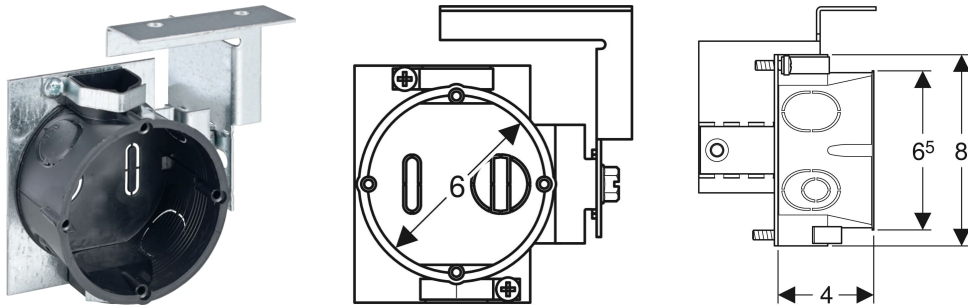

Geberit UP-Dose für Massivbau

Der Artikel wird von Geberit nicht mehr produziert. Im Handel ist er auslaufend oder nicht mehr erhältlich.

VERWENDUNGSZWECKE

- Zum Positionieren des Elektroanschlusses an Geberit Montageelementen für Wand-WC
- Für Massivbau
- Für Geberit AquaClean WC-Aufsätze

EIGENSCHAFTEN

- Tiefenverstellbar
- Ausbrechöffnungen für Leitungen und Rohre

TECHNISCHE DATEN

Schutzart IP20

Werkstoff

PS

LIEFERUMFANG

- Elektroanschlussdose
- Halteplatte
- Befestigungsmaterial

Art.-Nr.	VE1 Stk.
242.705.00.1 Produktion eingestellt	1