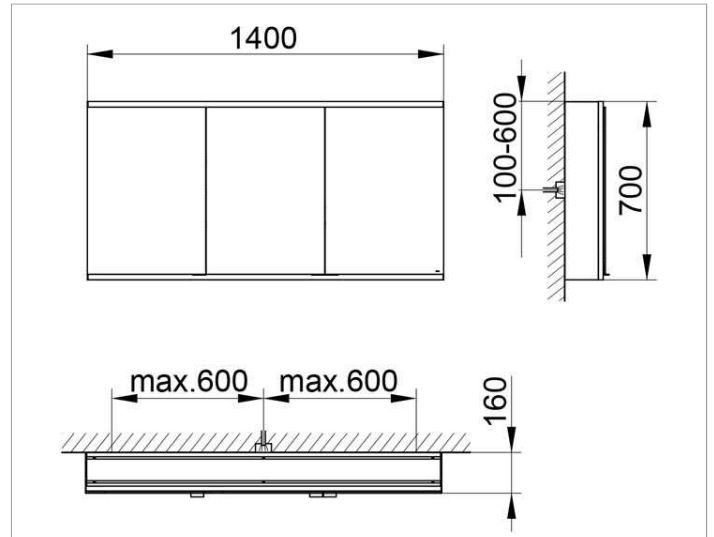

Royal Modular 2.0  
800321140100000 Spiegelschrank

PRODUKT

ZEICHNUNG

EEK: A++, A+, A,

OBERFLÄCHE

silber-eloxiert

ABMESSUNG

1400 x 700 x 160 mm