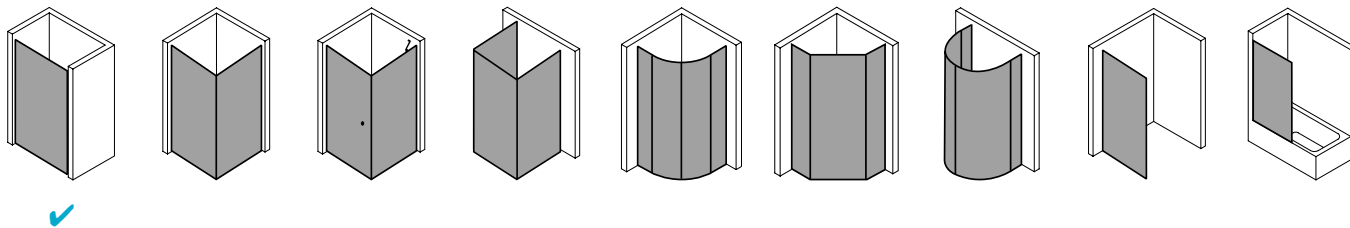

Einbausituation