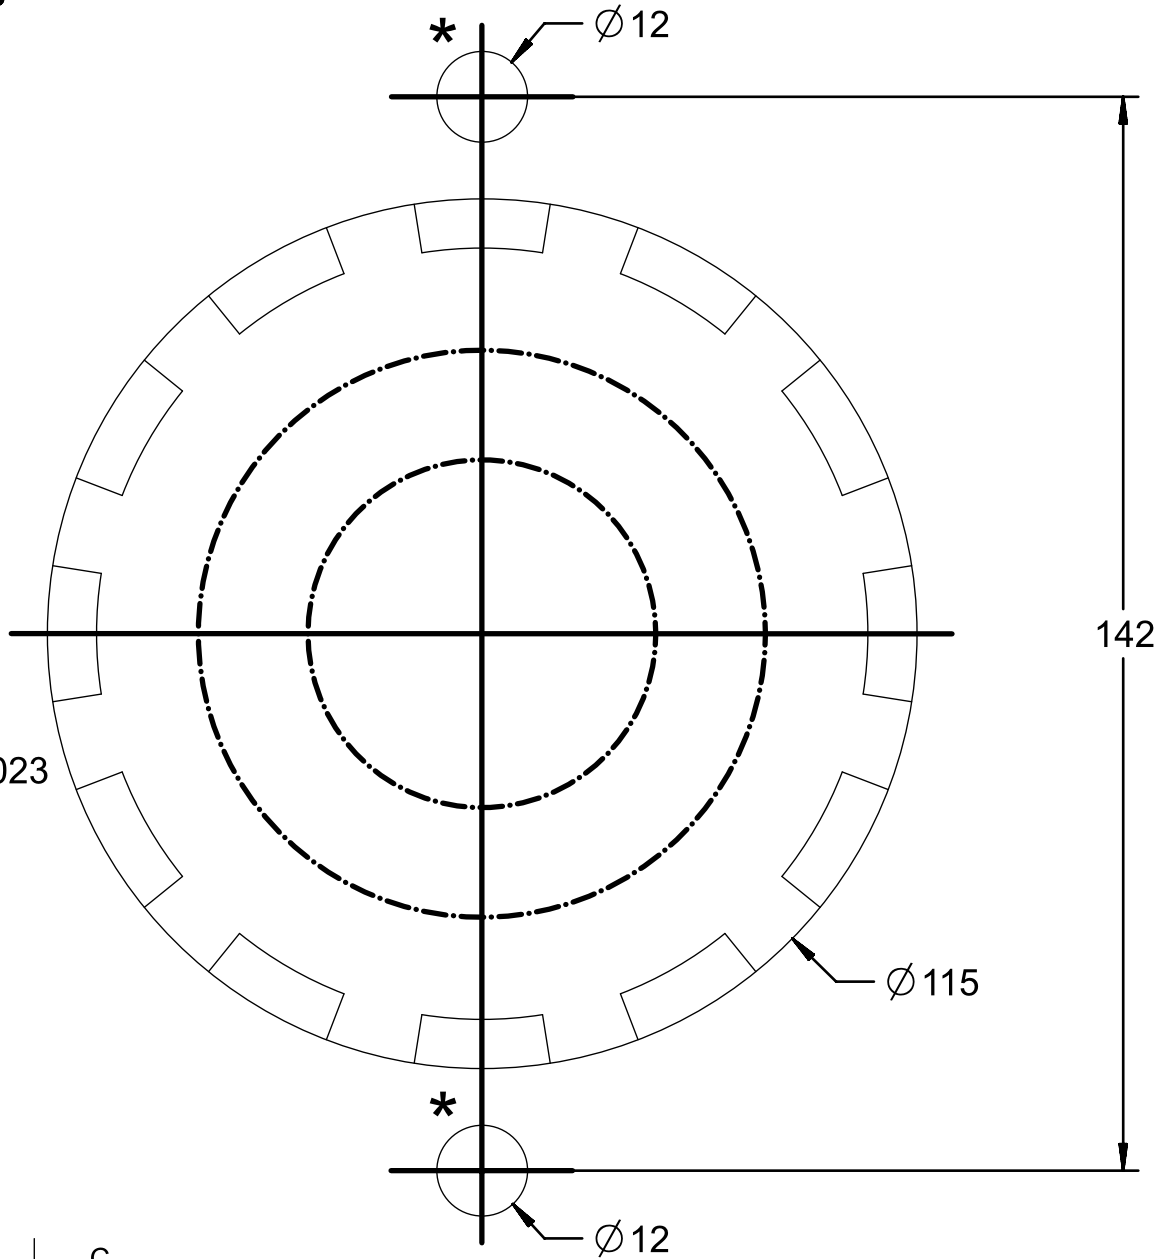

4389 32
4388 48

9307R2A0
Stand: 082023

A	B	C
12 mm	24 mm	35 mm
16 mm	28 mm	35 mm
19 mm	29 mm	35 mm
22 mm	35 mm	45 mm
25 mm	37 mm	45 mm
28 mm	40 mm	45 mm
38 mm	50 mm	60 mm

SILIKON KAUTSCHUK
SILICONE RUBBER
MASTIC PLASTIFANT

Mögliche Befestigung mit Befestigungssatz
oder durch Einkleben mit Silikon
Possible fixing with fixation set
or gluing with silicone

* Hinweis:
Bei Verklebung Bohrungen Ø 12
nicht erforderlich!

* Note:
Drilling holes Ø 12 not required with glued fixation!

Nach Einkleben mit Silikon, 24 Stunden ruhen lassen.
After attaching with silicone, leave for 24 hours.