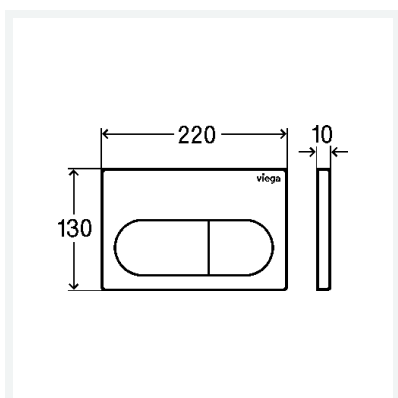

## Eigenschaften

Abdeckplatte	Kunststoff verchromt
Druckstück	Kunststoff verchromt
Gewicht	172 g
Volumen	2072 cm <sup>3</sup>