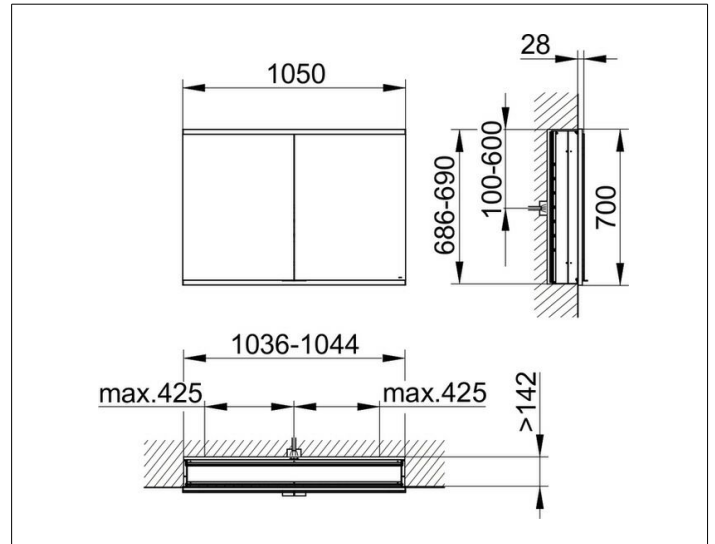

Royal Modular 2.0
800220000100200 Spiegelschrank

PRODUKT

ZEICHNUNG

EEK: C ,

OBERFLÄCHE

silber-eloxiert

ABMESSUNG

1050 x 700 x 160 mm