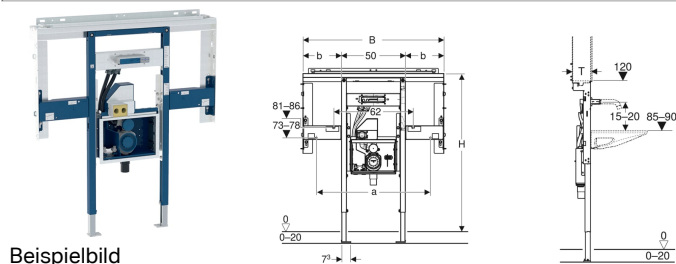

Geberit Duofix Element für Geberit ONE Waschtisch und Geberit ONE Wandarmatur, raumhoch, mit UP-Drehgeruchsverschluss, mit UP-Clou

Verwendungszwecke

- Für Trockenbau
- Zum Einbau in raumhohe Vorwandinstallationen
- Zum Einbau in raumhohe Installationswände
- Zum Einbau in raumhohe Geberit Duofix Systemwände
- Für barrierefreies Bauen geeignet
- Für Geberit ONE Waschtische
- Für Geberit ONE Möbelwaschtische
- Für Geberit ONE Waschtischarmaturen, Wandmontage, für Geberit ONE Montageelement
- Für Fußbodenaufbauten 0–20 cm

Eigenschaften

- Selbsttragender Rahmen pulverbeschichtet
- Passend zu Geberit ONE
- Rahmen mit Bohrlöchern ø 9 mm für Befestigung im Holzständerbau
- Fußstützen verzinkt
- Fußstützen verstellbar 0–20 cm

Lieferumfang

- Traverse für Spiegelschrank
- 2 Seitenbefestigungen
- 2 Konsolen
- Bauschutze

- Fußstützen mit Rutschhemmung
- Fußplatten drehbar
- Fußplattentiefe passend zum Einbau in U-Profile UW 50 und UW 75 und Geberit Duofix Systemschienen
- Traverse für Armatur höhenverstellbar
- Befestigung für Wandarmatur vormontiert
- UP-Geruchsverschluss mit Serviceöffnung
- Wandeinbaukasten mit Anschlussstutzen aus PE, ø 50 / 56 mm
- Wasseranschluss MasterFix- und MeplaFix-fähig
- Wasseranschluss an UP-Gehäuse, unten
- UP-Gehäuse für Geberit ONE Waschtischarmatur, vormontiert
- Verbindungsrohre zwischen UP-Gehäuse und Befestigung für Wandarmatur vormontiert
- Absperreinheiten in UP-Gehäuse integriert
- Elektroanschlussdose im UP-Gehäuse

Technische Daten

Werkstoff | Stahl

- 2 Gewindestangen M10
- Kupplungsbuchse für Netzanschluss
- Befestigungsmaterial

Art-Nr.	a	B	Breite Waschtisch	b	H	T	VE1
111.071.00.1	59 cm	80 cm	75 cm	15 cm	125 cm	14 cm	1 St.
111.072.00.1	74 cm	95 cm	90 cm	22.5 cm	125 cm	14 cm	1 St.
111.073.00.1	89 cm	110 cm	105 cm	30 cm	125 cm	14 cm	1 St.
111.074.00.1	104 cm	125 cm	120 cm	37.5 cm	125 cm	14 cm	1 St.